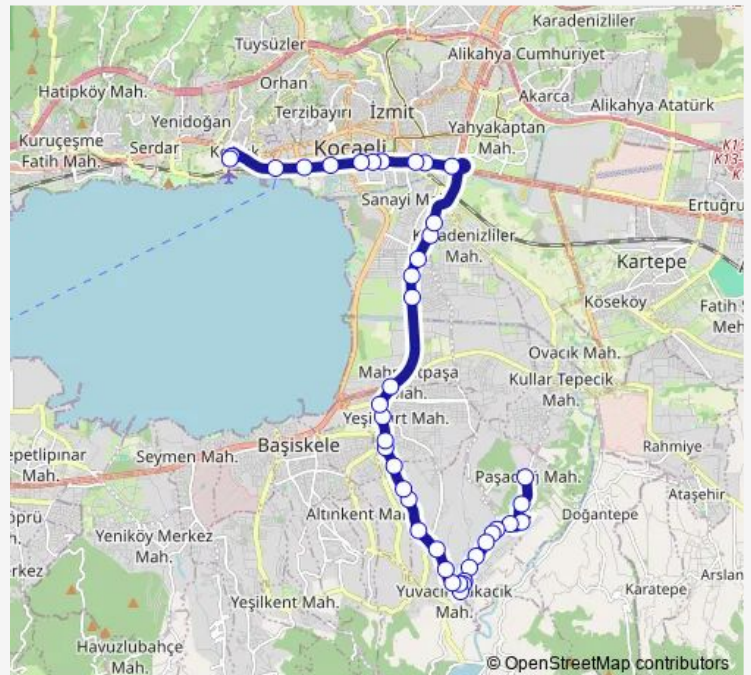

Bus 621 Yuvacik-İzmit

[Go to website](#)

Direction

Bati Terminali Peronlar — Aritma Depolama Alanı 1

44 stops

[Open route schedule](#)

Bati Terminali Peronlar

Bati Terminali Çikiş

Bati Terminal Kavşağı

Tren Gari Güney Yanyol 2

Adnan Menderes

Mimar Sinan ÜST Geçit S.Dervişiöğlü 1

Turgut Özal Güney Yanyol 2

42 Evleristasyon

42 Evler

Kandira Sapağı 1

Sanayii D-130

Çimenler 1

Bağdat D-130

Kavacik

Mahmut Paşa İskele

Eski yol Kavşak 1

Karayemiş

Askeriye 1

Kayra

Yurttaş Sokak 1

Yuvacik Üçyol 1

Route schedule

Bati Terminali Peronlar — Aritma Depolama Alanı 1

Monday 08:08-20:53

Tuesday 08:08-20:53

Wednesday 08:08-20:53

Thursday 08:08-20:53

Friday 08:08-20:53

Saturday 08:03-20:53

Sunday 08:53-20:53

Route info

Direction: Bati Terminali Peronlar

Stops: 44

Trip Duration: 0 hour 34 min

621 — Yuvacik-İzmit

BusMaps