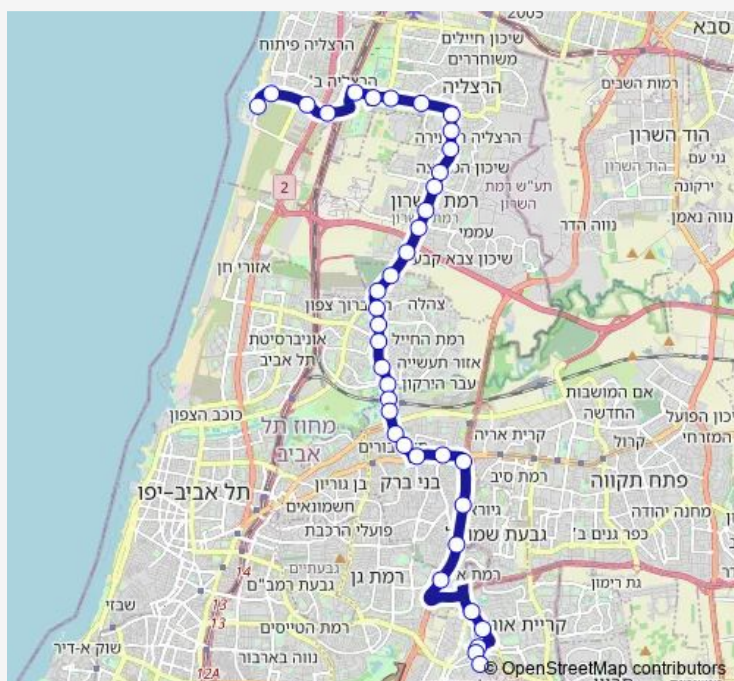

מרכז אמירים/בן גוריון

קופת חולים מאוחדת/סוקולוב

סוקולוב/שדרות וייצמן

סוקולוב/זרובבל

צומת הראשונים

צומת הכפר הירוק

בית עלמין צבאי/משה סנה

משה סנה/בני אפרים

משה סנה/צה'ל

פנחס רוזן/דבורה הנביאה

פנחס רוזן/שלונסקי

Route schedule

השונית/יורדי ים — ב'ח שיב'א/שדרות אהרון קציר

Monday	06:00-17:00
Tuesday	06:00-17:00
Wednesday	06:00-17:00
Thursday	06:00-17:00
Friday	—
Saturday	—
Sunday	06:00-17:00

Route info

Direction: השונית/יורדי ים

Stops: 38

Trip Duration: 0 hour 53 min

621 — השונית/יורדי ים-הרצליה->ב'ח שיב'א/שדרות אהרון קציר-רמת גן-#1 BusMaps

פנחס רוזן/קהילת יאסי

מבצע קדש/ראול ולנברג

ת. רכבת בני ברק/מבצע קדש

Thursday 07:15-18:45

Friday —

Saturday —

Sunday 07:15-18:45

Route info

Direction: בי"ח שיב'א/שדרות אהרון קציר

Stops: 40

Trip Duration: 0 hour 57 min