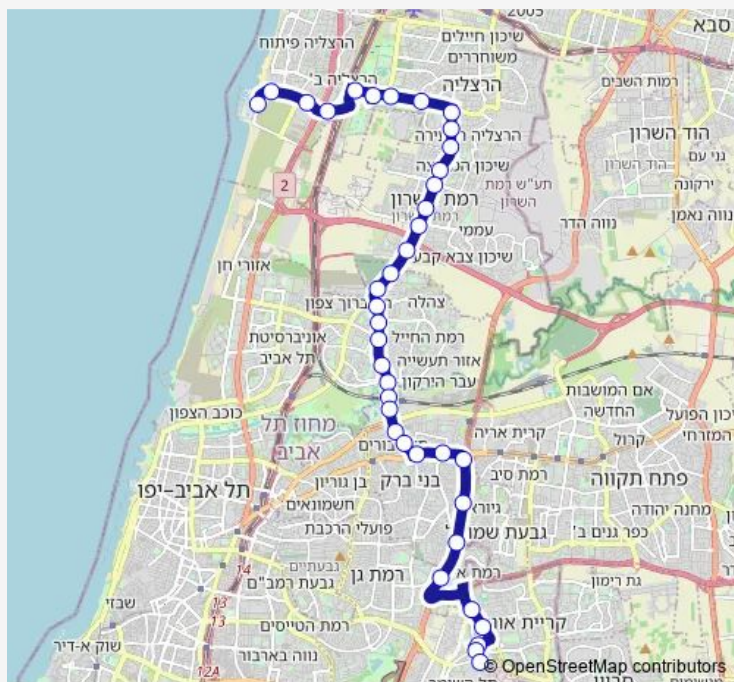

### Route schedule

השונית/יורדי ים — ב'ח שיב'א/שדרות אהרון קציר

Monday	06:00-17:00
Tuesday	06:00-17:00
Wednesday	06:00-17:00
Thursday	06:00-17:00
Friday	—
Saturday	—
Sunday	06:00-17:00

### Route info

Direction: השונית/יורדי ים

Stops: 38

Trip Duration: 0 hour 53 min

621 — השונית/יורדי ים-הרצליה->ב'ח שיב'א/שדרות אהרון קציר-רמת גן-#1 BusMaps

פנחס רוזן/קהילת יאסי

מבצע קדש/ראול ולנברג

ת. רכבת בני ברק/מבצע קדש

קניון איילון/מבצע קדש

אבו חצירא/הירקון

הרב ישראל אבו חצירא/דוד מחלוף

דרך ז'בוטינסקי/סוקולוב

ת.רק'ל אהרונוביץ'/דרך ז'בוטינסקי

מחלף גהה/כביש 4

ג. שמואל/גשר הולכי רגל

מחלף גבעת שמואל/כביש 4

## Route info

Direction: בי"ח שיב'א/שדרות אהרון קציר

Stops: 40

Trip Duration: 0 hour 57 min

צומת הראשונים

צומת המשכיות

מרכז מסחרי/סוקולוב

סוקולוב/אז'ר