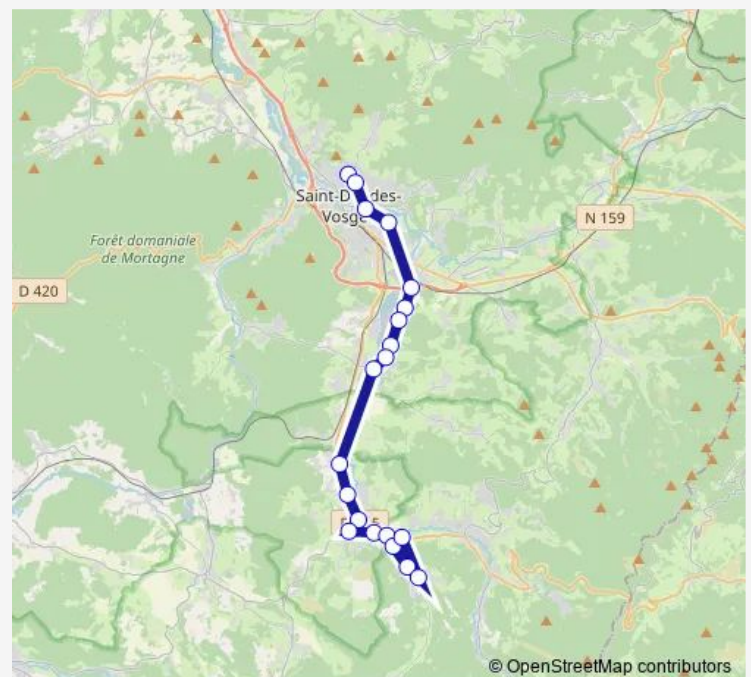

Wednesday 17:40

Thursday 16:10-17:40

Friday 16:10-17:40

Saturday —

Sunday —

Route info

Direction: ST DIE College Vautrin Lud

Stops: 20

Trip Duration: 0 hour 58 min

Direction

Entre Deux Eaux Mairie — ST DIE College Souhait

5 stops

[Open route schedule](#)

Entre Deux Eaux Mairie

Saulcy SUR Meurthe Mairie

Saulcy SUR Meurthe 15 rue des Deportes

Saulcy SUR Meurthe Girompaire - 31 rue des deportes

ST DIE College Souhait

Route schedule

Entre Deux Eaux Mairie — ST DIE College Souhait

Monday	07:11
Tuesday	07:11
Wednesday	07:11
Thursday	07:11
Friday	07:11
Saturday	—
Sunday	—

Monday 07:05

Tuesday 07:05

Wednesday 07:05

Thursday 07:05

Friday 07:05

Saturday —

Sunday —

Route info