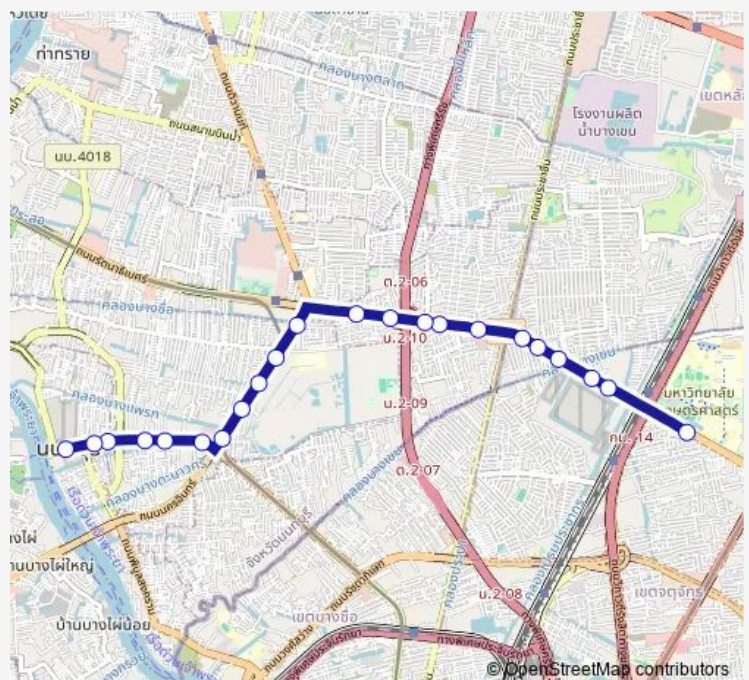

ตรงข้ามบิ๊กซีติวานนท์; Big C Tiwanon

โรงเรียนวัดลานนาบุญ; Wat Lannabun School

ซอยประชาราษฎร์ 3; Pracharat Soi 3

Route schedule

ตรงข้าม ม.เกษตรศาสตร์ (ประตูงามวงศ์วาน 3); Opposite Kasetart University (Ngamwongwan Gate 3) — จุดขึ้นลง;- visual stop

Monday 00:00

Tuesday 00:00

Wednesday 00:00

Thursday 00:00

Friday 00:00

Saturday 00:00

Sunday 00:00

Route info

Direction: ตรงข้าม ม.เกษตรศาสตร์ (ประตูงามวงศ์วาน 3); Opposite Kasetart University (Ngamwongwan Gate 3)

Stops: 22

Trip Duration: 0 hour 42 min

หมู่บ้านช.รุ่งเรือง 4;Chor Rungruang 4 Village

ตรงข้ามวัดทินกรนิมิตร;Opposite Wat Thinnakonnimit

ซอยประชาราษฎร์ 11;Soi Pracha Rat 11

จุดขึ้นลง;visual stop

Direction

จุดขึ้นลง;visual stop — ม. เกษตรศาสตร์ (ประตูงามวงศ์วาน 1);Kasetsart University (Ngamwongwan Gate 1)

24 stops

[Open route schedule](#)

จุดขึ้นลง;visual stop