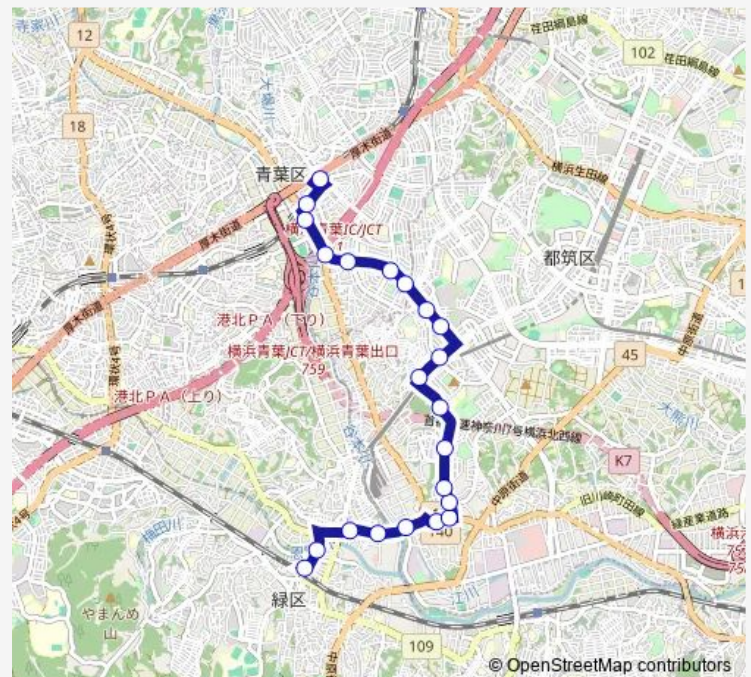

中山大橋

Route schedule

市が尾駅 — 中山駅北口

Monday 06:01-22:28

Tuesday 06:01-22:28

Wednesday 06:01-22:28

Thursday 06:01-22:28

Friday 06:01-22:28

Saturday 06:07-22:00

Sunday 06:07-22:00

Route info

Direction: 市が尾駅

Stops: 22

Trip Duration: 0 hour 29 min

Direction

中山駅北口 — 市が尾駅

22 stops

[Open route schedule](#)

中山駅北口

中山大橋

青砥

蓮生寺前

千代橋

貝の坂

Sunday 05:47-22:34

Route info

Direction: 中山駅北口

Stops: 22

Trip Duration: 0 hour 30 min

Direction

市が尾駅 — 石橋

14 stops