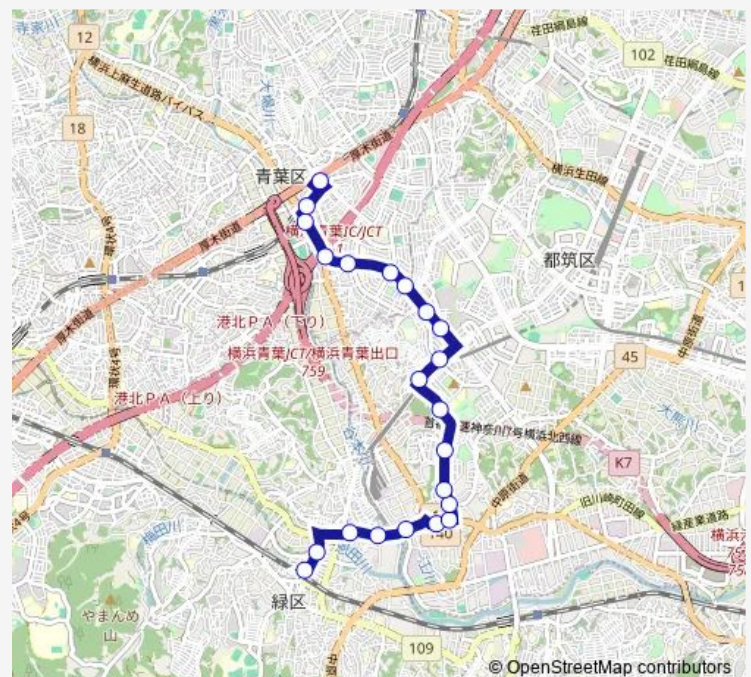

中山大橋

Route schedule

市が尾駅 — 中山駅北口

Monday 06:01-22:28

Tuesday 06:01-22:28

Wednesday 06:01-22:28

Thursday 06:01-22:28

Friday 06:01-22:28

Saturday 06:07-22:00

Sunday 06:07-22:00

Route info

Direction: 市が尾駅

Stops: 22

Trip Duration: 0 hour 31 min

Direction

中山駅北口 — 市が尾駅

22 stops

[Open route schedule](#)

中山駅北口

中山大橋

青砥

蓮生寺前

千代橋

貝の坂