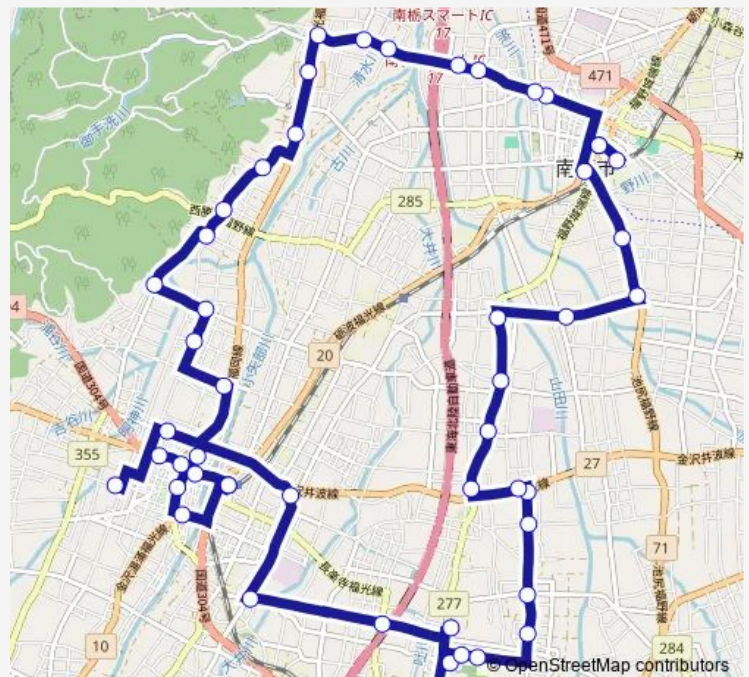

久戸

在房公民館前

田尻

Route schedule

Jr福光駅 — Jr福光駅

Monday 16:32

Tuesday 16:32

Wednesday 16:32

Thursday 16:32

Friday 16:32

Saturday —

Sunday —

Route info

Direction: Jr福光駅

Stops: 50

Trip Duration: 1 hour 7 min

福光・福野循環線 (左回り・福光高校経由)

広安

八塚口

八塚

福野庁舎前

福野駅口

Jr福野駅

福野駅口

アミュー北口

柴田屋口

柴田屋

柴田屋住宅前

上川崎橋詰

上川崎

安居寺前

安居農村公園前