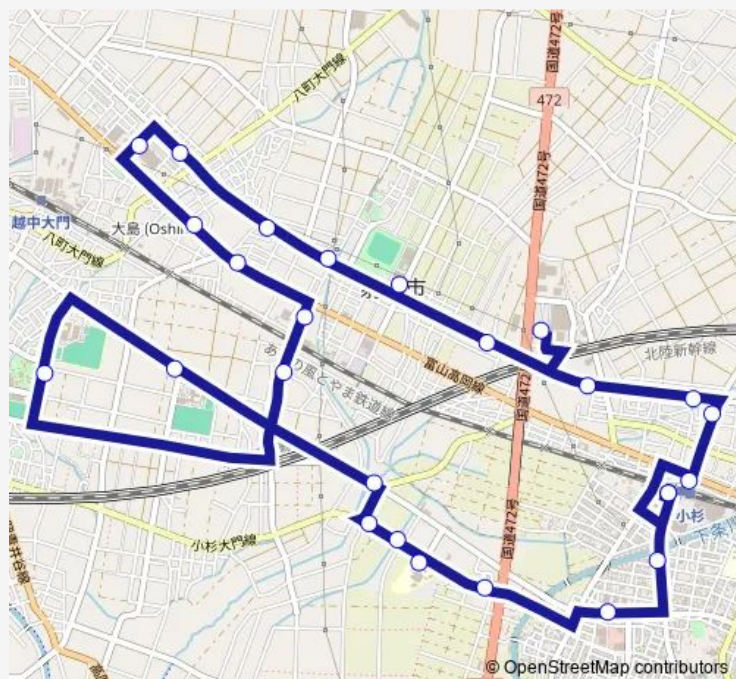

小島

アプリオ前

大島分庁舎前

赤井市営住宅口

赤井口

赤井コミュニティ21前

本田口

本田

Thursday 10:22

Friday 10:22

Saturday 10:22

Sunday 10:22

Route info

Direction: 小杉駅南口

Stops: 24

Trip Duration: 0 hour 35 min

■ (8)小杉駅・大島中央循環線

一条口

小杉中学校口

小杉駅南口

Direction

小杉駅南口 — 小杉駅南口

27 stops

[Open route schedule](#)

小杉駅南口

小杉駅前

三ヶ北

三ヶコミュニティセンター前

小杉高校北

イータウン

本開発中

市役所前