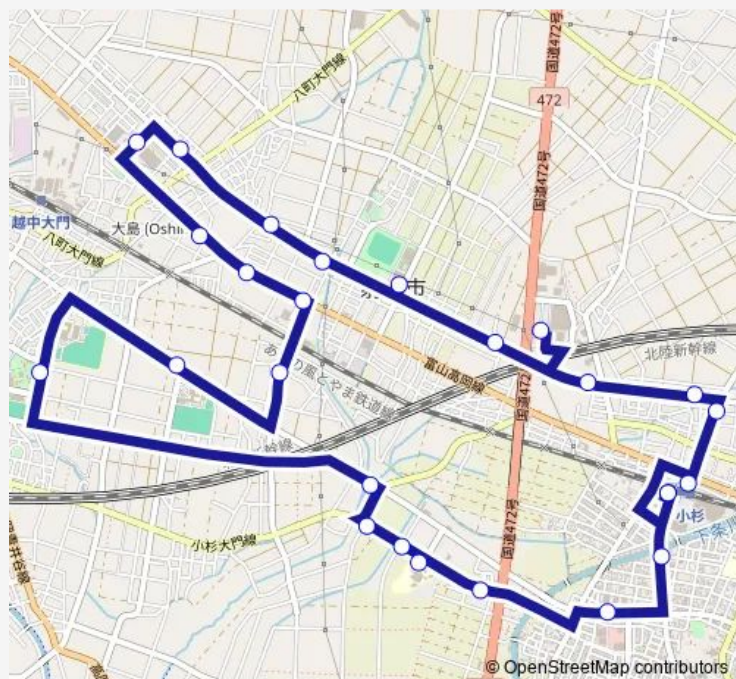

市役所前

本開発中

イータウン

Route schedule

小杉駅南口 — 小杉駅南口

Monday 08:00-18:07

Tuesday 08:00-18:07

Wednesday 08:00-18:07

Thursday 08:00-18:07

Friday 08:00-18:07

Saturday 14:37

Sunday 14:37

Route info

Direction: 小杉駅南口

Stops: 26

Trip Duration: 0 hour 41 min

■ (8)小杉駅・大島中央循環線

小杉高校北

三ヶコミュニティセンター前

三ヶ北

小杉駅前

小杉駅南口

Direction

小杉駅南口 — 小杉駅南口

Thursday 12:57-16:17

Friday 12:57-16:17

Saturday 12:57

Sunday 12:57

Route info

Direction: 小杉駅南口

Stops: 27

Trip Duration: 0 hour 44 min