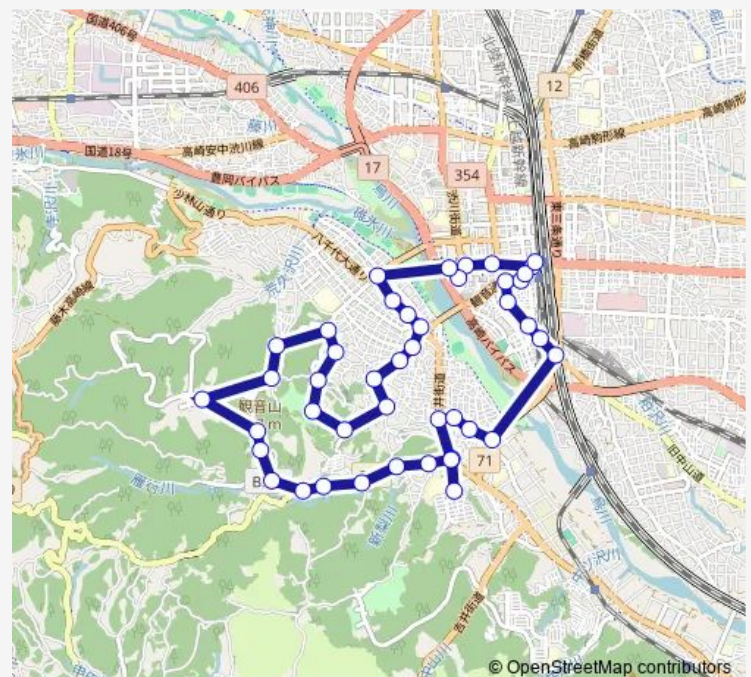

石原町清水下

洞窟観音入口

観音山公園

観音山頂

観音山中腹

護国神社前

丸山団地南

白衣観音前

Saturday 07:50-17:25

Sunday 07:50-17:25

Route info

Direction: 高崎駅西口

Stops: 44

Trip Duration: 0 hour 59 min

染料植物園入口

染料植物園駐車場前

小塚

奥平入口

館西

高風園前

館東

姥山入口

農大二高入口

農大二高

農大二高入口

大坂山入口

石原町東

新雁行橋西

城南大橋西

新後閑郵便局前

下和田町

和田町