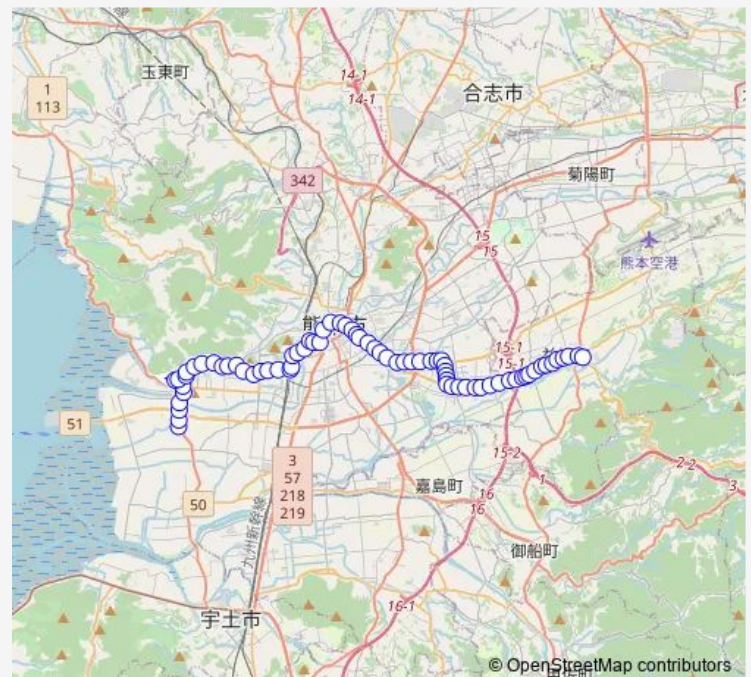

Saturday 06:04-17:15

Sunday 06:25-16:15

Route info

Direction: 五丁

Stops: 73

Trip Duration: 1 hour 36 min

■ K3-3/T1-2 : 五丁→上高橋 ~ 県庁→木山

田崎橋