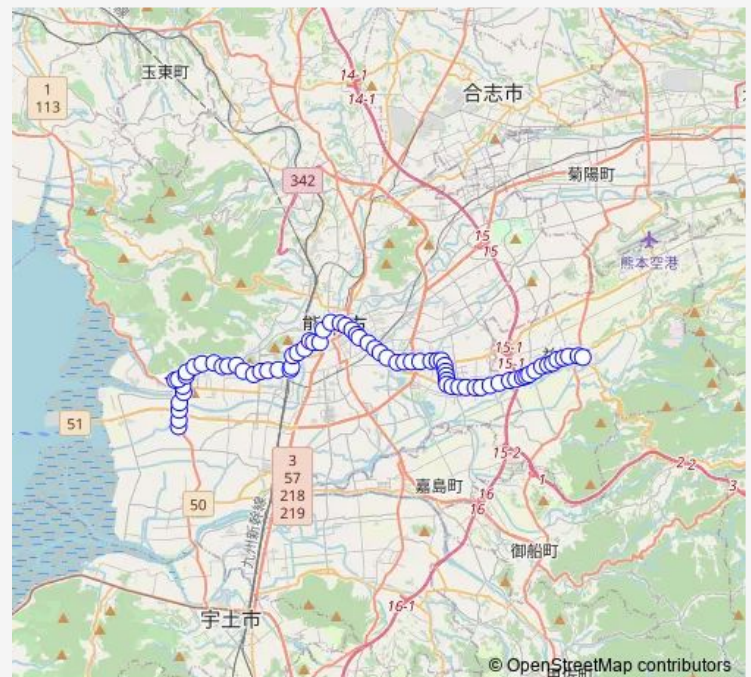

小島上町

小島行在所入口

小島産交

小島下町

榑崎中間

榑崎

松尾

二の口

Saturday 06:04-17:15

Sunday 06:25-16:15

Route info

Direction: 五丁

Stops: 73

Trip Duration: 1 hour 30 min

■ K3-3/T1-2 : 五丁→上高橋 ~ 県庁→木山

田崎橋