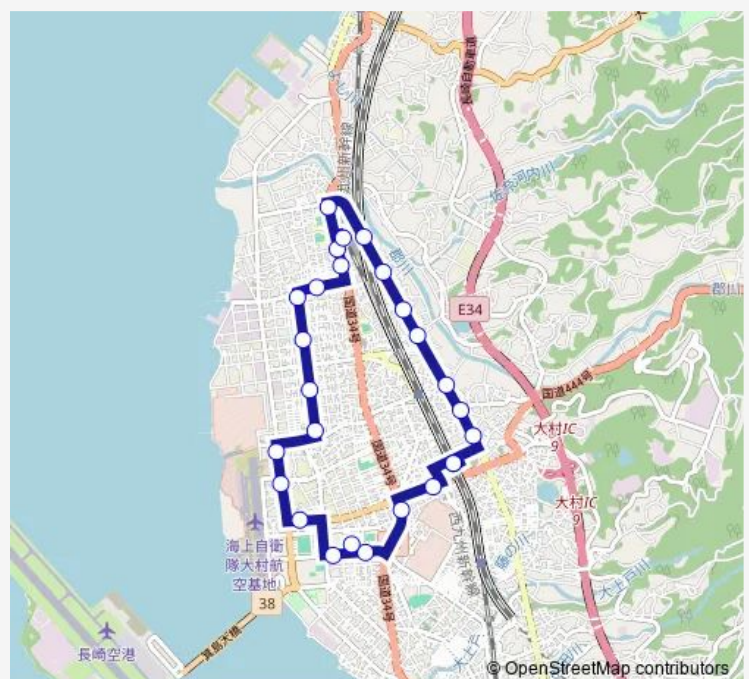

桜馬場国道上り

市民病院前下り

市民病院上り

試験場前下り

中古賀島大村icから

西古賀島下り

今津町北下り

福里小学校前

Thursday —

Friday —

Saturday 09:40-15:40

Sunday 09:40-15:40

Route info

Direction: 新大村駅2番のりば

Stops: 26

Trip Duration: 0 hour 39 min