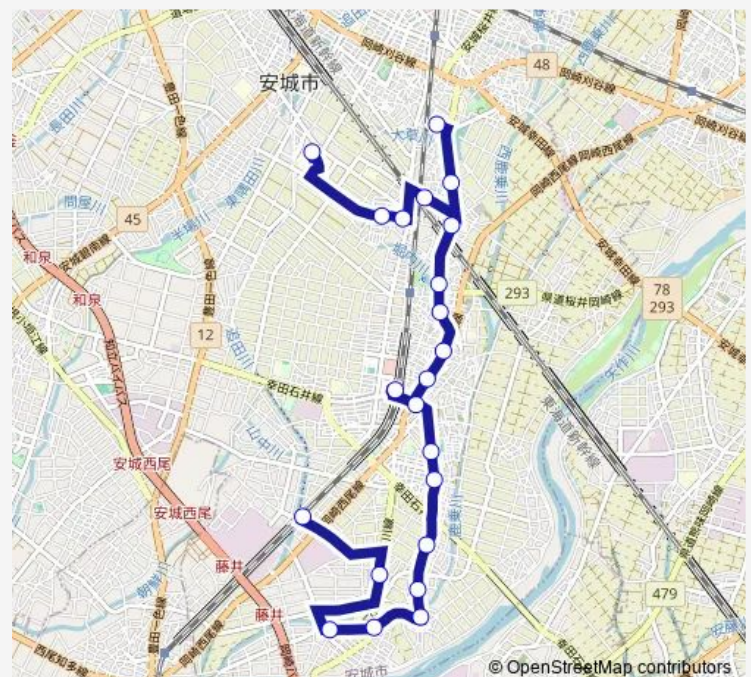

### Route schedule

南桜井駅 — 安城更生病院

Monday 07:15-16:42

Tuesday 07:15-16:42

Wednesday 07:15-16:42

Thursday 07:15-16:42

Friday 07:15-16:42

Saturday 07:15-16:42

Sunday 07:15-16:42

### Route info

Direction: 南桜井駅

Stops: 22

Trip Duration: 0 hour 35 min

■ あんくるバス2桜井線

BusMaps