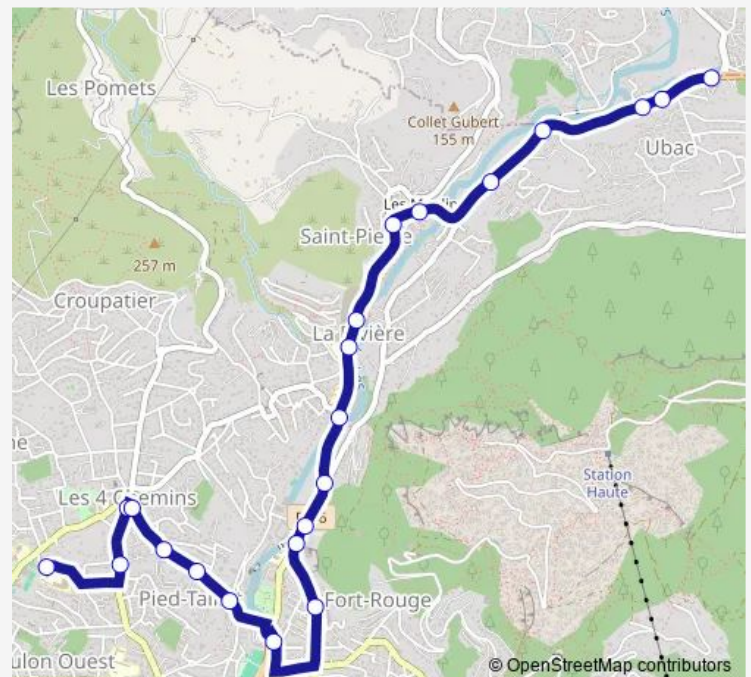

Chatelier

Les Pins (Les Routes)

Macé

Muséum

Rd Pt du Joncquet

Mont des Eaux

Octroi (Jonquet)

Gynemer

Route info

Direction: Pont Escaillon

Stops: 31

Trip Duration: 0 hour 30 min

T110 — Collèges Pin d'Alep et Marquisanne depuis Ripelle

Cigalon

Pont des Gaux

Poudrière

Chapelle (des Moulins)

St Pierre des Moulins

Oliviers (Revest)

Pont de Dardennes

La Vierge

Lambert

Ripelle

Direction

Saturday —

Sunday —

Route info

Direction: Pins d'Alep

Stops: 22

Trip Duration: 0 hour 20 min

Direction

Ripelle — Pont Escaillon