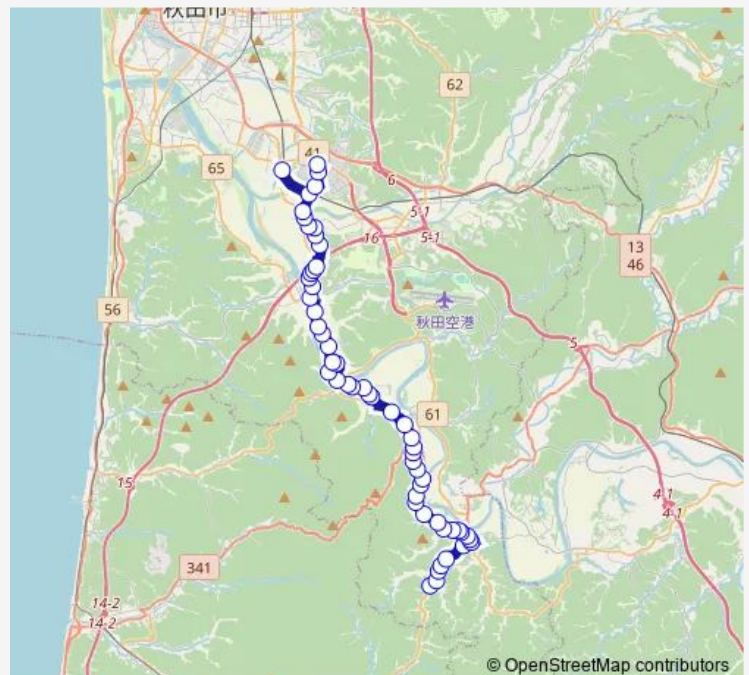

## Bus 南部線雄和 a コース ( イオンー西の又 )

[Go to website](#)

### Direction

西の又 — イオンモール秋田

56 stops

[Open route schedule](#)

- 西の又
- 東又入口
- ふるさと温泉前
- 下大橋
- 助ノ沢
- 陣笠
- 旧大正寺郵便局前
- 新波
- 新波中央
- 雄和診療所前
- 新波新町
- 新浪温泉前
- 梵天野
- 繋
- 番屋
- 白川
- 高尾温泉前
- 川崎渡船場前
- 川崎
- 女米木中央
- 鷹ノ公園前

### Route schedule

西の又 — イオンモール秋田

Monday	05:56-17:01
Tuesday	05:56-17:01
Wednesday	05:56-17:01
Thursday	05:56-17:01
Friday	05:56-17:01
Saturday	07:16-15:45
Sunday	07:16-15:45

### Route info

Direction: 西の又

Stops: 56

Trip Duration: 0 hour 50 min

■ 南部線雄和 a コース ( イオンー西の又 )

BusMaps

猫沢

石川