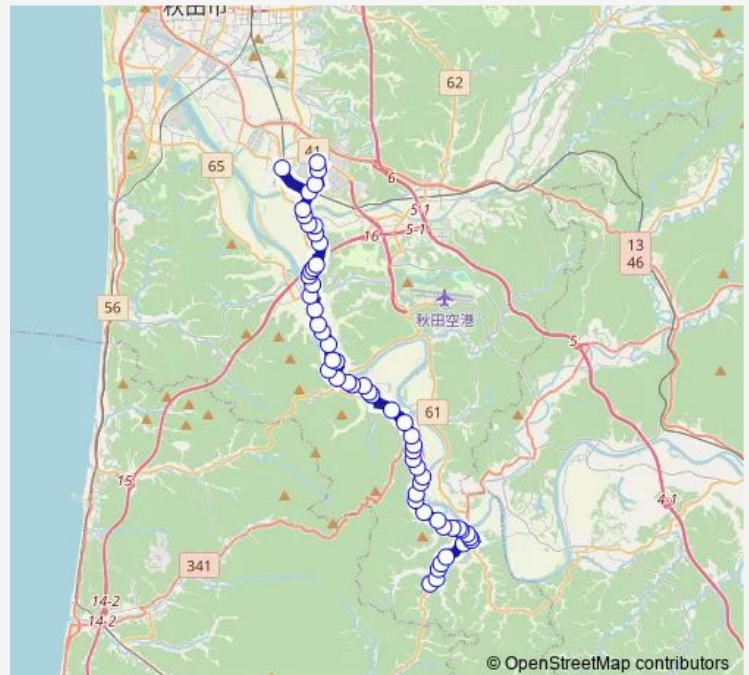

Direction

西の又 — イオンモール秋田

56 stops

[Open route schedule](#)

- 西の又
- 東又入口
- ふるさと温泉前
- 下大橋
- 助ノ沢
- 陣笠
- 旧大正寺郵便局前
- 新波
- 新波中央
- 雄和診療所前
- 新波新町
- 新浪温泉前
- 梵天野
- 繋
- 番屋
- 白川
- 高尾温泉前
- 川崎渡船場前
- 川崎
- 女米木中央
- 鷹ノ公園前

Route schedule

西の又 — イオンモール秋田

Monday	05:56-17:01
Tuesday	05:56-17:01
Wednesday	05:56-17:01
Thursday	05:56-17:01
Friday	05:56-17:01
Saturday	07:16-15:45
Sunday	07:16-15:45

Route info

Direction: 西の又

Stops: 56

Trip Duration: 0 hour 50 min

■ 南部線雄和 a コース (イオンー西の又)

猫沢

石川

日蓮寺

戸賀沢

旧戸米川小学校前

相川上野

相川坂の上

Saturday 09:45-16:54

Sunday 09:45-16:54

Route info

Direction: イオンモール秋田

Stops: 56

Trip Duration: 0 hour 50 min

相川下丁

相川中丁