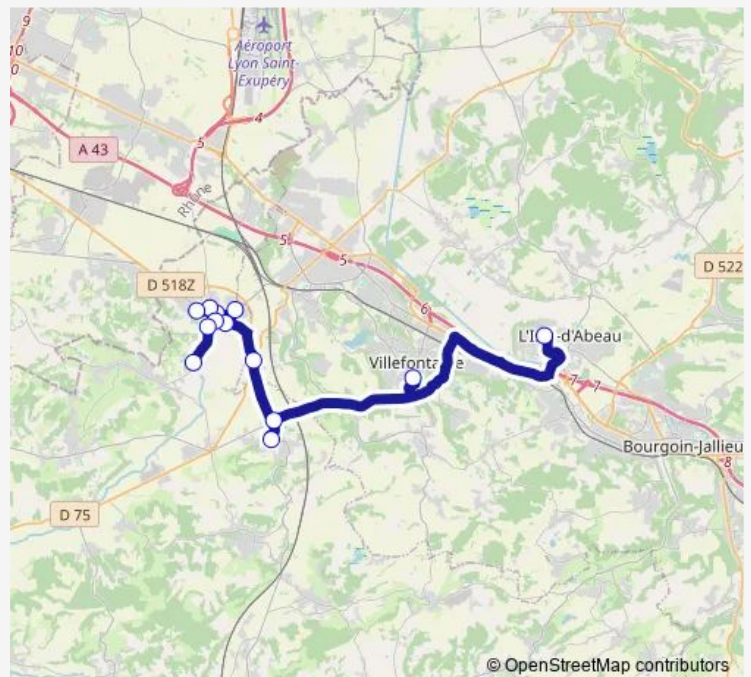

**Direction**

Stade — Lycee Delorme

11 stops

[Open route schedule](#)

Stade

Carneval

Rond Point DES Ecoles

LE Fayet Comte

Sampan

Chemin DES Oranges

Place Gambetta

Lavignon

E.D.F.

VF Hotel DE Ville

Lycee Delorme

## Route schedule

Stade — Lycee Delorme

Monday	07:08
Tuesday	07:08
Wednesday	07:08
Thursday	07:08
Friday	07:08
Saturday	—
Sunday	—

## Route info

Direction: Stade

Stops: 11

Trip Duration: 0 hour 37 min

**Direction**

LA Combe Devaud — Lycee Delorme

21 stops

[Open route schedule](#)