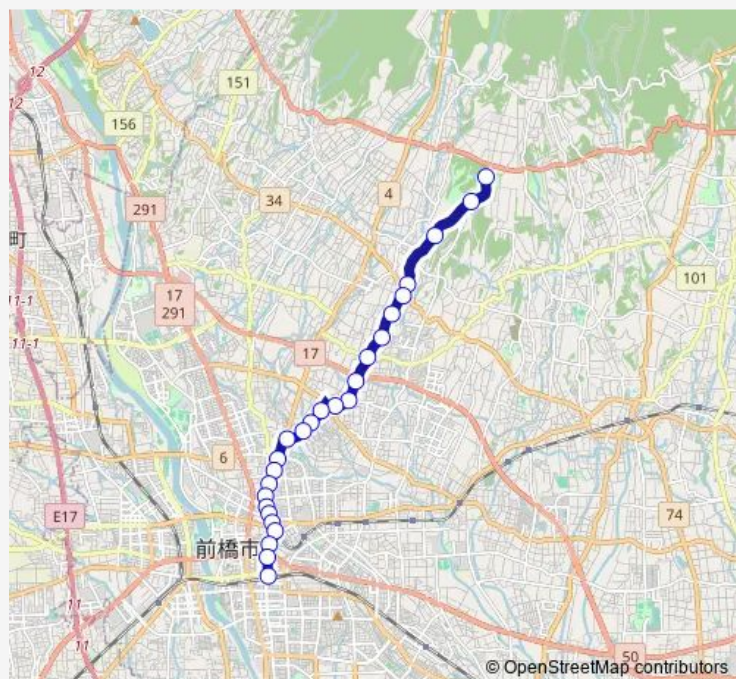

城東町一丁目

### Route schedule

嶺公園 — 前橋駅

Monday 07:15-18:40

Tuesday 07:15-18:40

Wednesday 07:15-18:40

Thursday 07:15-18:40

Friday 07:15-18:40

Saturday 07:30-18:40

### Route info

Direction: 嶺公園

Stops: 26

Trip Duration: 0 hour 33 min

54 嶺公園線

城東町二丁目

中央駅

坂下