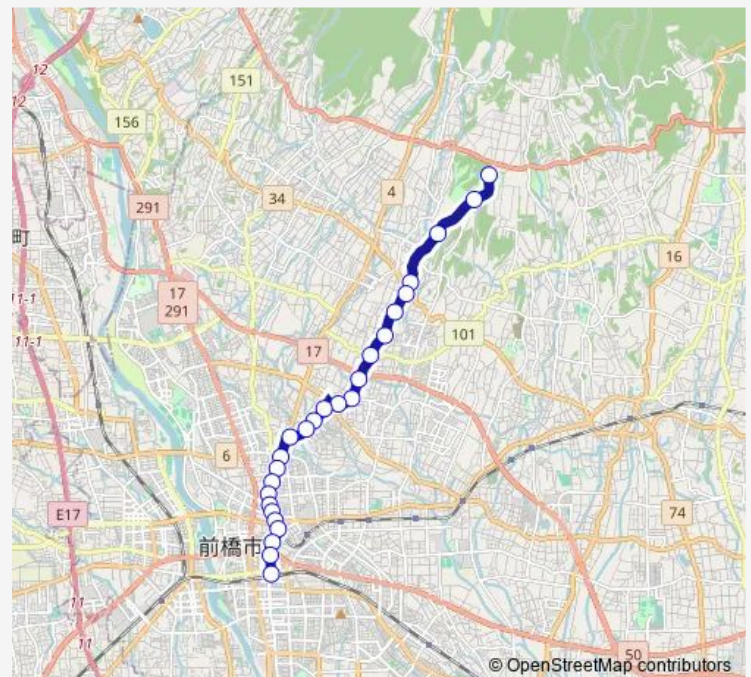

Saturday 07:30-18:40

Sunday 07:30-18:40

Route info

Direction: 嶺公園

Stops: 26

Trip Duration: 0 hour 30 min

■ 54 嶺公園線

BusMaps

城東町二丁目

中央駅

坂下

表町

前橋駅

Direction

前橋駅 — 嶺公園

26 stops