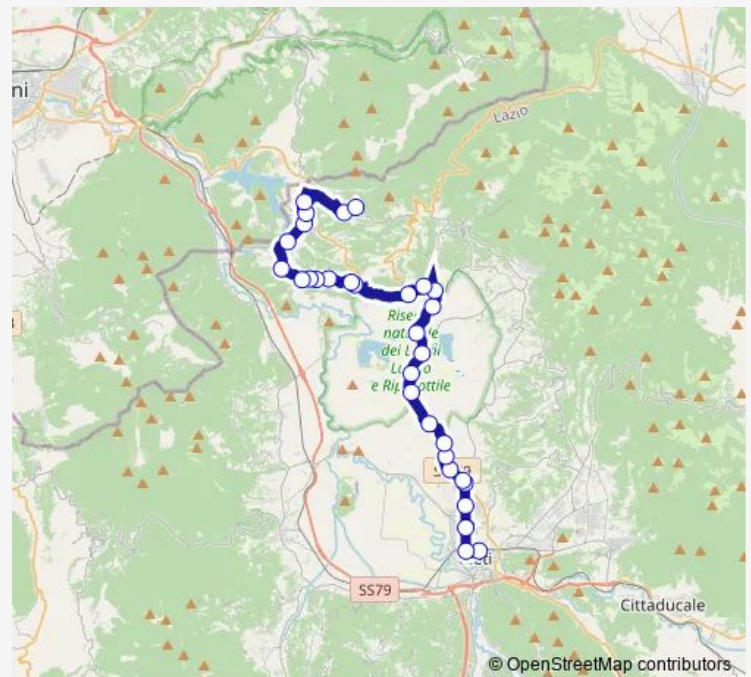

RIVODUTRI | Vignaletto # f9036

RIVODUTRI | Via Cerroni Via Santa Susanna # f9145

RIVODUTRI | Pretaro # f9147

RIVODUTRI | La Spera # f9039

COLLI | Casette # f9122

COLLI | Biancone # f9123

Route schedule

Rieti | Stazione FS Ist. Superiore Principessa di Napoli # f1070 — LABRO | Carabinieri # f9134

Monday	14:20
Tuesday	14:20
Wednesday	14:20
Thursday	14:20
Friday	14:20
Saturday	14:15
Sunday	—

Route info

Direction: Rieti | Stazione FS Ist. Superiore Principessa di Napoli # f1070

Stops: 31

Trip Duration: 0 hour 40 min