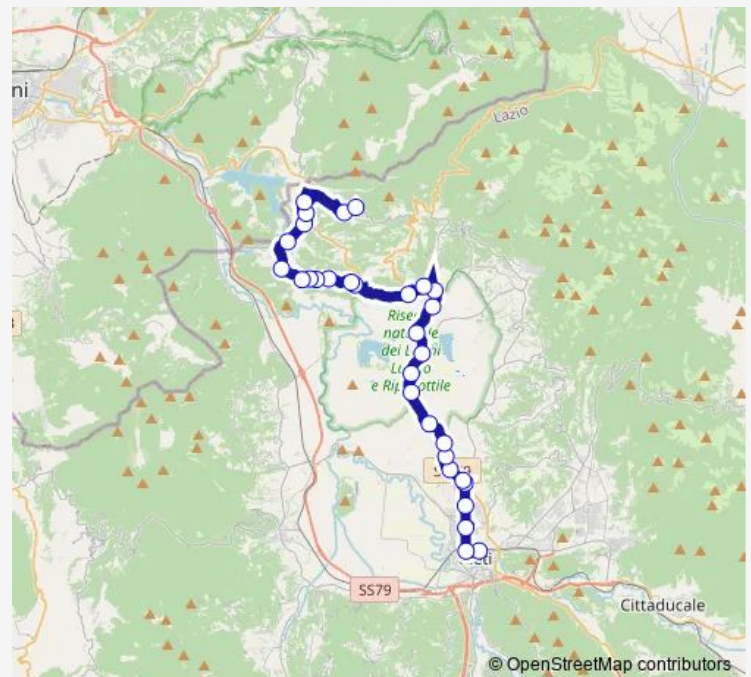

Rieti | Basso Cottano # f9028

Rieti | Via Ternana (Km 44) # f9029

via Ternana km 43.00 # f9030

Rieti | San Nicola # f9032

Rieti | Via Ternana Via Settecamini # f9033

Rieti | Ponte Crispolti # f9034

Rivodutri | Ponte Crispolti # f9035

Rivodutri | Vignaletto # f9036

Rivodutri | Via Cerroni Via Santa Susanna # f9145

Rivodutri | Pretaro # f9147

Rivodutri | La Spera # f9039

Colli | Casette # f9122

Colli | Biancone # f9123

Route schedule

Rieti | Stazione FS Ist. Superiore Principessa di Napoli # f1070 — Labro | Carabinieri # f9134

Monday	14:20
Tuesday	14:20
Wednesday	14:20
Thursday	14:20
Friday	14:20
Saturday	14:15
Sunday	—

Route info

Direction: Rieti | Stazione FS Ist. Superiore Principessa di Napoli # f1070

Stops: 31

Trip Duration: 0 hour 37 min