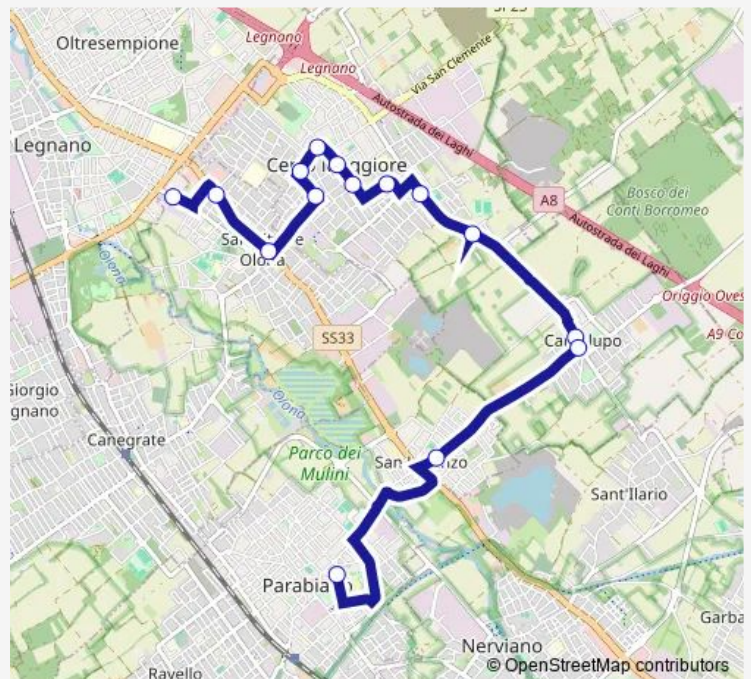

### Direction

S.V. Olona, Roma 75 — Parabiago, Spagliardi, Maggiolini

8 stops

[Open route schedule](#)

S.V. Olona, Roma 75

Nerviano, Ss33, La Torre

Nerviano, Giovanni Xxiii, Ex Mattatoio

Nerviano, Kennedy/S. Anna, Rotonda

Nerviano, Kennedy

Nerviano, Pasubio/Battisti

Nerviano, Pasubio/Marzorati

Parabiago, Spagliardi, Maggiolini

### Route schedule

S.V. Olona, Roma 75 — Parabiago, Spagliardi, Maggiolini

Monday 07:20

Tuesday 07:20

Wednesday 07:20

Thursday 07:20

Friday 07:20

Saturday —

### Route info

Direction: S.V. Olona, Roma 75

Stops: 8

Trip Duration: 0 hour 35 min

■ Z619 — Plesso Maggiolini e Cavalleri

**Direction**

S.V. Olona, Roma 75 — Parabiago, Spagliardi, Maggiolini

15 stops