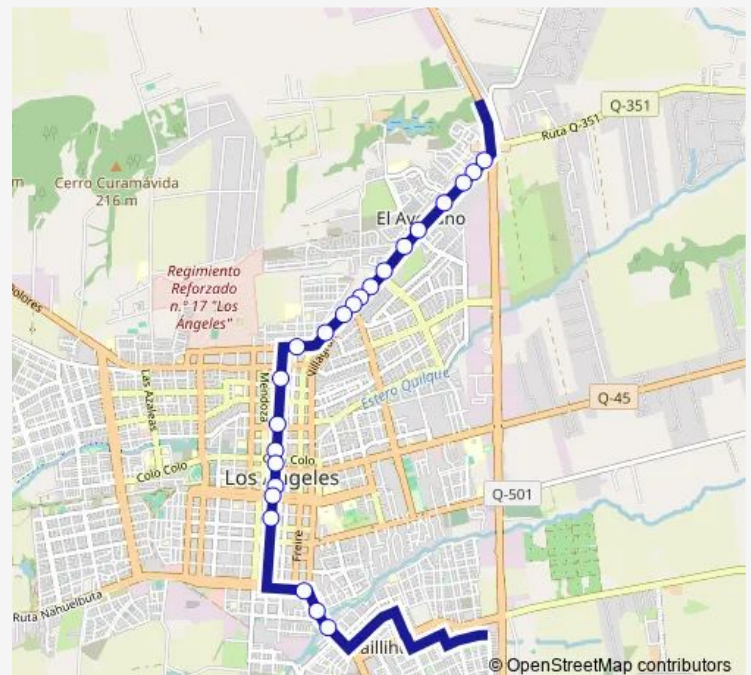

Direction

Sor Vicenta / Pto. Seco — Los Carrera / Edmundo Arellano

23 stops

[Open route schedule](#)

Sor Vicenta / Pto. Seco

Sor Vicenta / Tres Vientos

Sor Vicenta / Laguna Verde

Sor Vicenta / Supermercado

Almte. Latorre / Colon

Valdivia / Janequeo

Valdivia / Tucapel

Valdivia / Colo Colo

Valdivia / Lautaro

Valdivia / Ricardo Vicuna

Valdivia / Avenida Ricardo Vicuna Sur

San Martin / Baquedano

Vicuna Mackenna / Los Carrera

Route schedule

Sor Vicenta / Pto. Seco — Los Carrera / Edmundo Arellano

Monday 07:47-19:51

Tuesday 07:47-19:51

Wednesday 07:47-19:51

Thursday 07:47-19:51

Friday 07:47-19:51

Saturday 07:47-19:51

Sunday 07:47-19:51

Route info

Direction: Sor Vicenta / Pto. Seco

Stops: 23

Trip Duration: 0 hour 18 min

C15v2_R — Paillihue

Los Carrera / Maria Auxiliadora