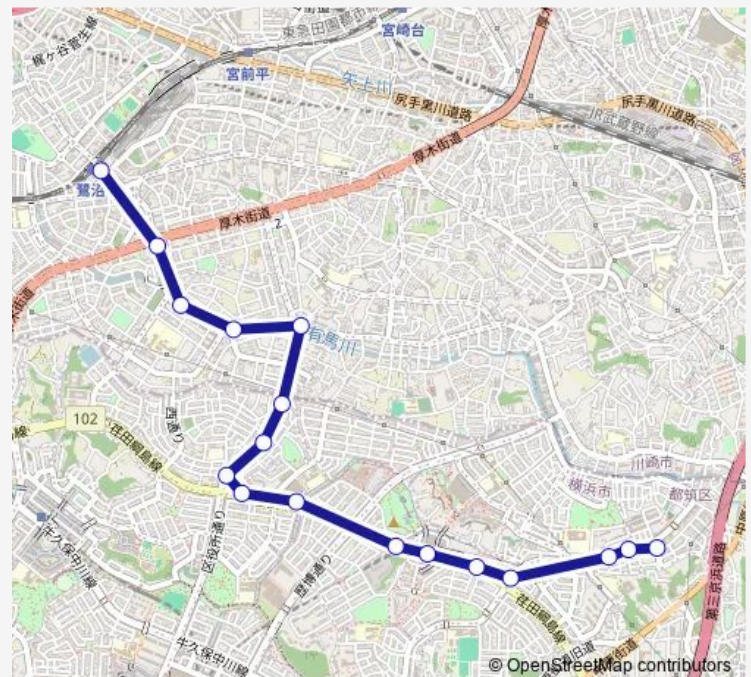

### Direction

鷺沼駅 — 東山田営業所

17 stops

[Open route schedule](#)

- 鷺沼駅
- 宮前郵便局前
- 三田橋
- 神明社前
- 中有馬
- 有馬変電所
- すみれが丘公園
- すみれが丘
- 北山田小学校入口
- 重代
- 山田富士
- 北山田駅
- 地区センター前 (都筑区)
- 長泉寺
- 山田小学校
- 東山田営業所前
- 東山田営業所

### Route schedule

鷺沼駅 — 東山田営業所

Monday	05:56-23:09
Tuesday	05:56-23:09
Wednesday	05:56-23:09
Thursday	05:56-23:09
Friday	05:56-23:09
Saturday	06:37-22:55
Sunday	06:42-22:55

### Route info

Direction: 鷺沼駅

Stops: 17

Trip Duration: 0 hour 17 min

## Direction

東山田営業所 — 鷺沼駅

17 stops

[Open route schedule](#)

東山田営業所

東山田営業所前

山田小学校

長泉寺