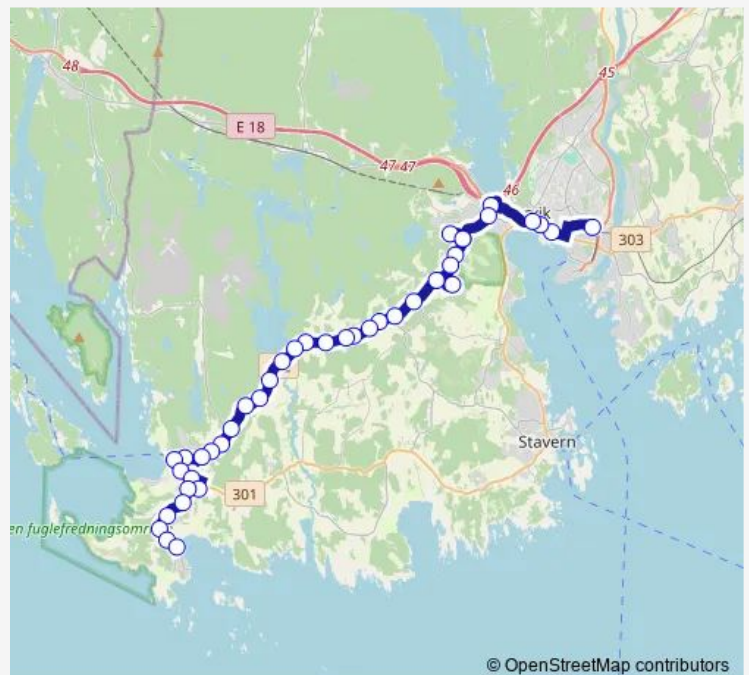

Brekke

Solberg Brunlanesveien

Route schedule

Thor Heyerdahl vgs. li — Nevlunghavn

Monday	14:00
Tuesday	14:00
Wednesday	14:00
Thursday	14:00
Friday	14:00
Saturday	—
Sunday	—

Route info

Direction: Thor Heyerdahl vgs. li

Stops: 41

Trip Duration: 0 hour 50 min

1311 — Thor H vgs-Nevlunghavn

BusMaps

Halle
Hallevannet
Sanniveien
Dolvengata
Dolvenhøyda
Tvedalenkrysset
Røsserød
Skremma
Strandebakken
Helgeroa bedehus
Helgeroa
Krabbesvingen
Søndersrød
Berg skole
Amundrød Brunlanesveien
Omlidsvingen
Spellemannsvingen
Holtet
Lia
Nevlunghavn