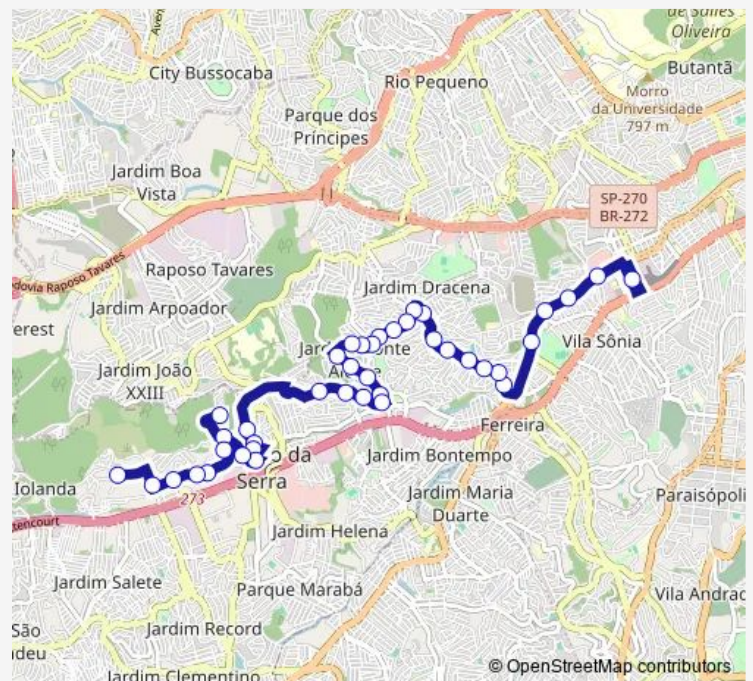

Rua Henrique Robba (Oposto ao n 146)

Rua Henrique Robba 35

Rua dos Canarios - Rua Jose Antonio Greco

Rua Joao Pires de Camargo 153 - Jardim Mirna Taboao da Serra - SP 06790-240 Brasil

R. Antonio Maciel de Oliveira 529 - Cidade Intercep Taboao da Serra - SP 06757-030 Brasil

Rua Yuki Tiba (Oposto ao n 117)

Rua Aurelio Buarque de Holanda 457

R. Aregelia 729 - Parque Monte Alegre Taboao da Serra - SP 06756-090 Brasil

Rua Antonio Pestana 439

Route schedule

Avenida Airton Senna - Parada Laguna — Terminal do Metro Vila Sonia

Monday	04:30-23:35
Tuesday	04:30-23:35
Wednesday	04:30-23:35
Thursday	04:30-23:35
Friday	04:30-23:35
Saturday	05:15-18:00
Sunday	—

Route info

Direction: Avenida Airton Senna - Parada Laguna

Stops: 40

Trip Duration: 0 hour 40 min