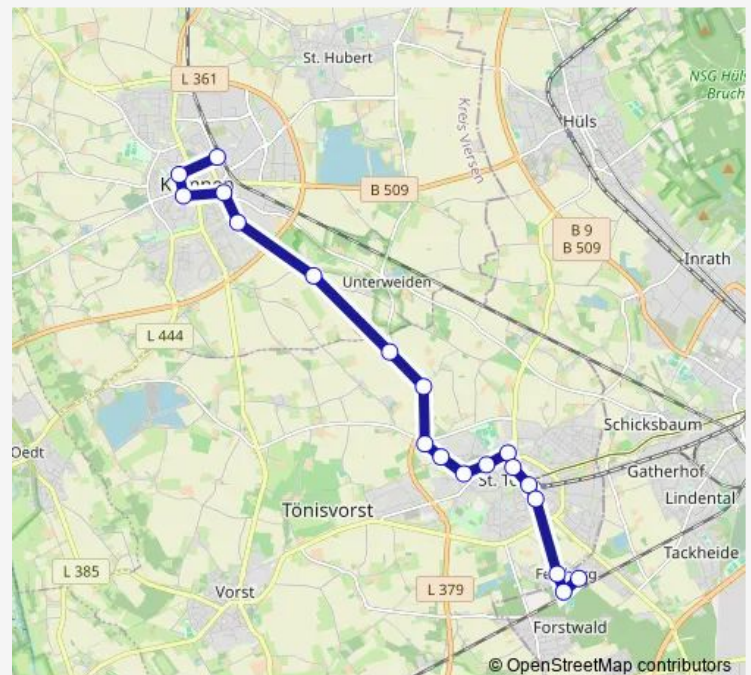

Tönisvorst Wilhelmplatz

Tönisvorst Ringstraße

Tönisvorst Rosenstraße

Tönisvorst Hospitalstraße

Tönisvorst Schwimmbad

Tönisvorst Friedrichstraße

Tönisvorst Pipper

Tönisvorst Schloßmacher

Tönisvorst Nellessen

Kempen Mölters

Kempen Eupener Straße

Kempen Viehmarkt

Kempen Bahnhof

### Route schedule

Krefeld Holunderpfad — Kempen Bahnhof

Monday 06:48-21:50

Tuesday 06:48-21:50

Wednesday 06:48-21:50

Thursday 06:48-21:50

Friday 06:48-21:50

Saturday 07:31-22:31

### Route info

Direction: Krefeld Holunderpfad

Stops: 17

Trip Duration: 0 hour 25 min