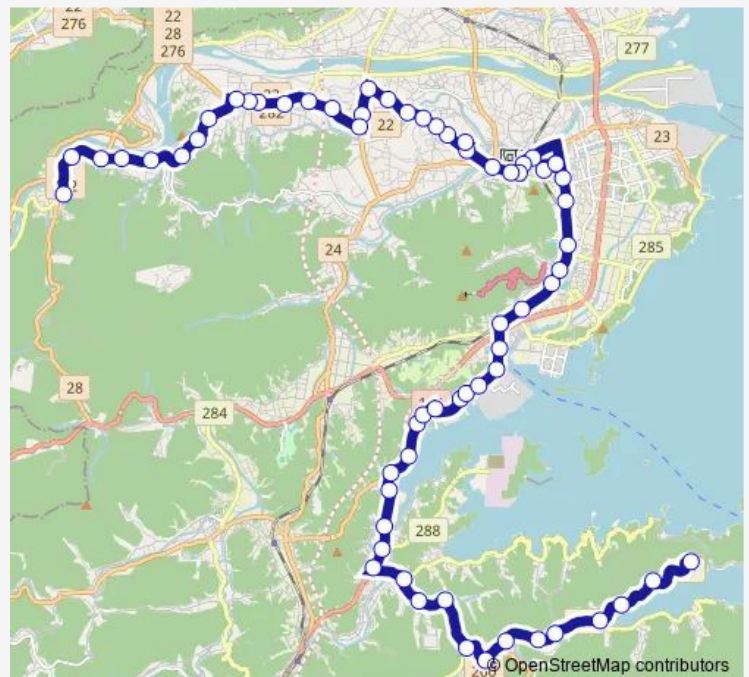

### Route schedule

小吹川原 — 加茂谷

Monday 07:39-17:03

Tuesday 07:39-17:03

Wednesday 07:39-17:03

Thursday 07:39-17:03

Friday 07:39-17:03

Saturday 07:39-17:03

Sunday 07:39-17:03

### Route info

Direction: 小吹川原

Stops: 65

Trip Duration: 1 hour 19 min

203 加茂谷線・椿泊線

橘中

橘港口

橘営業所