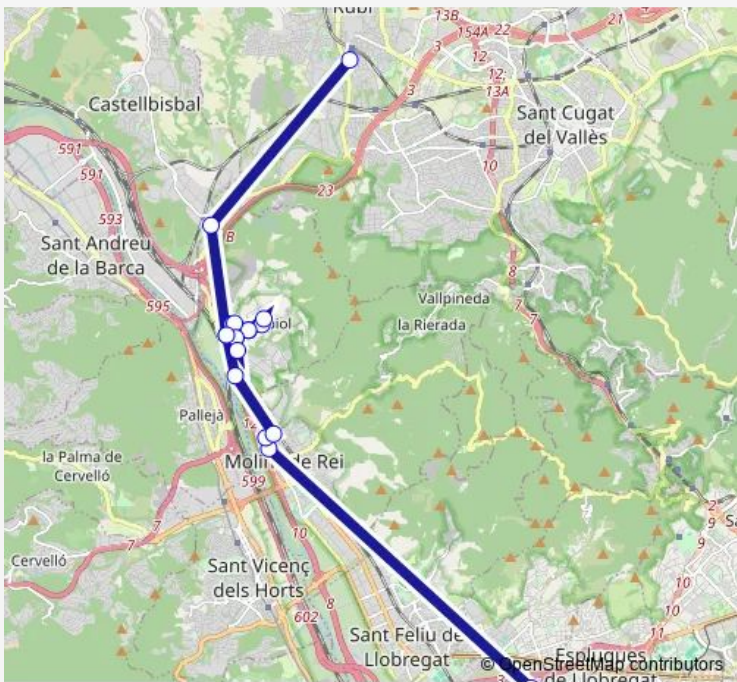

Bus L0506 (L59) Rubí - el Papiol - Hospital Moisès Broggi

[Go to website](#)

Direction
 pg. les Torres - c. Joan Puig — Hospital Moisès Broggi
 (av.Baix Llobregat)

18 stops

[Open route schedule](#)

- pg. les Torres - c. Joan Puig
- pol. ind. Can Calopa (D)
- el Canyet (D) MB0333
- Estació de Rodalies del Papiol
- av. Generalitat - c. Sant Antoni (A)
- av. Generalitat (Bosc del Blanc) (A)
- av. Generalitat - c. Dr. Trueta
- av. Generalitat - c. Tarragona
- av. Generalitat - c. Migdia
- av. Generalitat (la Tendeta)
- av. Generalitat (Bosc del Blanc) (D)
- av. Generalitat - c. Sant Antoni (D)
- pol. ind. Sud (av.Generalitat - c.Perú)
- Estació de Rodalies del Papiol
- CAP la Granja (D)
- c. les Sínies (Escola la Sínia) (D)
- pg. Terraplé - rbla. Granja (D)
- Hospital Moisès Broggi (av.Baix Llobregat)

Route schedule
 pg. les Torres - c. Joan Puig — Hospital Moisès Broggi
 (av.Baix Llobregat)

Monday	07:16-19:05
Tuesday	07:16-19:05
Wednesday	07:16-19:05
Thursday	07:16-19:05
Friday	07:16-19:05
Saturday	—
Sunday	—

Route info
 Direction: pg. les Torres - c. Joan Puig
 Stops: 18
 Trip Duration: 0 hour 50 min

Direction

Hospital Moisès Broggi (av.Baix Llobregat) — pg. les Torres - c. Joan Puig

18 stops

[Open route schedule](#)

Hospital Moisès Broggi (av.Baix Llobregat)

pg. Terraplé - rbla. Granja (A)

c. les Sínies (Escola la Sínia) (A)

CAP la Granja (A)

el Papiol de Baix

Estació de Rodalies del Papiol

av. Generalitat - c. Sant Antoni (A)