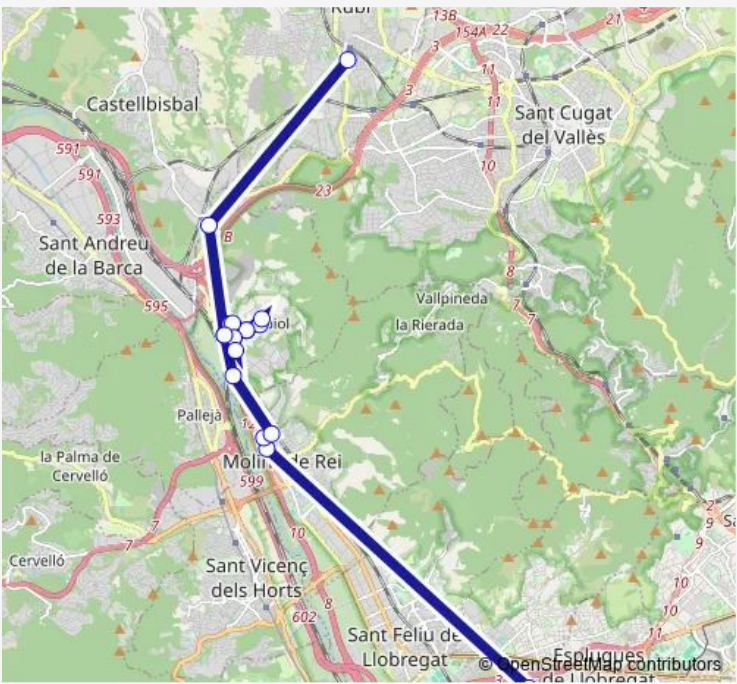

Bus L0506 (L59) Rubí - el Papiol - Hospital Moisès Broggi

[Go to website](#)

Direction
 pg. les Torres - c. Joan Puig — Hospital Moisès Broggi
 (av.Baix Llobregat)

18 stops

[Open route schedule](#)

- pg. les Torres - c. Joan Puig
- pol. ind. Can Calopa (D)
- el Canyet (D) Mb0333
- Estació de Rodalies del Papiol
- av. Generalitat - c. Sant Antoni (A)
- av. Generalitat (Bosc del Blanc) (A)
- av. Generalitat - c. Dr. Trueta
- av. Generalitat - c. Tarragona
- av. Generalitat - c. Migdia
- av. Generalitat (la Tendeta)
- av. Generalitat (Bosc del Blanc) (D)
- av. Generalitat - c. Sant Antoni (D)
- pol. ind. Sud (av.Generalitat - c.Perú)
- Estació de Rodalies del Papiol
- CAP la Granja (D)
- c. les Sínies (Escola la Sínia) (D)
- pg. Terraplé - rbla. Granja (D)
- Hospital Moisès Broggi (av.Baix Llobregat)

Route schedule
 pg. les Torres - c. Joan Puig — Hospital Moisès Broggi
 (av.Baix Llobregat)

Monday	07:16-19:05
Tuesday	07:16-19:05
Wednesday	07:16-19:05
Thursday	07:16-19:05
Friday	07:16-19:05
Saturday	—
Sunday	—

Route info

Direction: pg. les Torres - c. Joan Puig

Stops: 18

Trip Duration: 0 hour 50 min

■ L0506 — (L59) Rubí - el Papiol - Hospital Moisès Broggi **BusMaps**

Direction

Hospital Moisès Broggi (av.Baix Llobregat) — pg. les Torres - c. Joan Puig

18 stops

[Open route schedule](#)

Hospital Moisès Broggi (av.Baix Llobregat)

pg. Terraplé - rbla. Granja (A)

c. les Sínies (Escola la Sínia) (A)

CAP la Granja (A)

el Papiol de Baix

Estació de Rodalies del Papiol