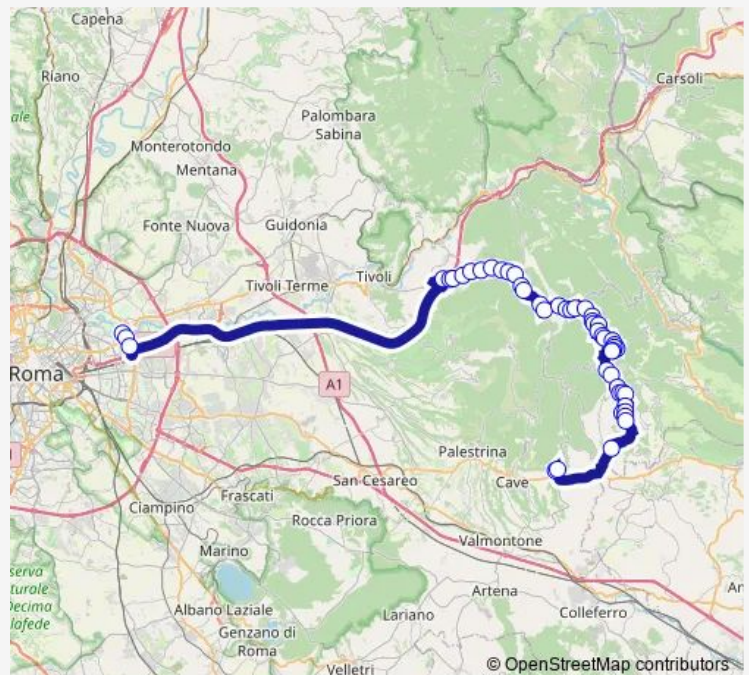

Ciciliano | Via Empolitana Via Sambuci # f11967

Ciciliano | Passo della Fortuna # f11975

Ciciliano | Via Empolitana Via Acquarone # f11976

Ciciliano | Via Empolitana (Km 15) # f11977

Cerreto | Bivio Empolitana # f11978

Cerreto | Via Empolitana Via Costa Sole # f12028

Gerano | Via Empolitana Via Fontana Ciocio # f11991

Route schedule

Roma | Ponte Mammolo (Metro B) # f9014 — Genazzano
DEP # Gzdep

Monday	15:15
Tuesday	15:15
Wednesday	15:15
Thursday	15:15
Friday	15:15
Saturday	—
Sunday	—

Route info

Direction: Roma | Ponte Mammolo (Metro B) # f9014

Stops: 49

Trip Duration: 1 hour 43 min

Gerano | Via Empolitana Via Gerano # f11992

Gerano | C.ne Gerano Via Empolitana # f12001

Gerano | C.ne Gerano Str. Poderale # f12002