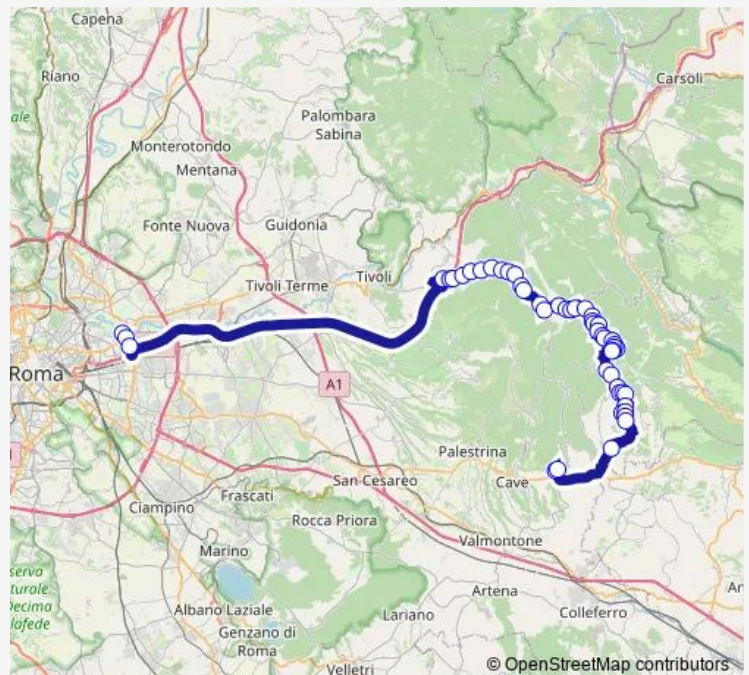

Ciciliano | Via Empolitana Via Sambuci # f11967

Ciciliano | Passo della Fortuna # f11975

Ciciliano | Via Empolitana Via Acquarone # f11976

Ciciliano | Via Empolitana (Km 15) # f11977

Cerreto | Bivio Empolitana # f11978

Cerreto | Via Empolitana Via Costa Sole # f12028

Gerano | Via Empolitana Via Fontana Ciocio # f11991

Route schedule

ROMA | Ponte Mammolo (Metro B) # f9014 — Genazzano
DEP # Gzdep

Monday	15:15
Tuesday	15:15
Wednesday	15:15
Thursday	15:15
Friday	15:15
Saturday	—
Sunday	—

Route info

Direction: ROMA | Ponte Mammolo (Metro B) # f9014

Stops: 49

Trip Duration: 1 hour 43 min

Gerano | Via Empolitana Via Gerano # f11992

Gerano | C.ne Gerano Via Empolitana # f12001

Gerano | C.ne Gerano Str. Poderale # f12002