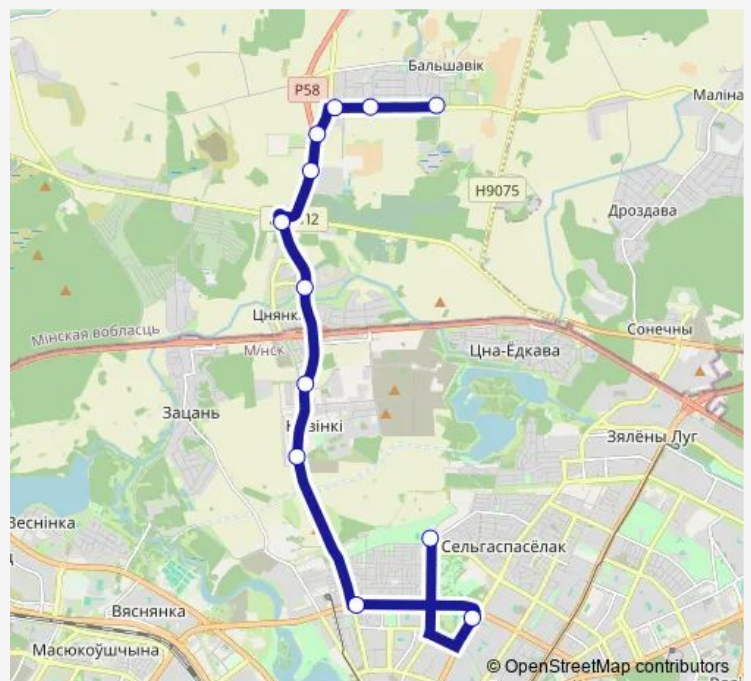

плошчадь Бангалор

ДС Карастояновой (высадка пасажыров)

Route schedule

аг. Бальшавік — ДС Карастояновой (высадка пасажыров)

Monday 07:00-22:40

Tuesday 07:00-22:40

Wednesday 07:00-22:40

Thursday 07:00-22:40

Friday 07:00-22:40

Saturday 06:50-18:40

Sunday 06:50-18:40

Route info

Direction: аг. Бальшавік

Stops: 12

Trip Duration: 0 hour 33 min

■ 267 (Минск - Большевик)

Direction

ДС Карастояновой — аг. Бальшавік

12 stops

[Open route schedule](#)

ДС Карастояновой

площадь Бангалор

Щедрина

Центр психического здоровья