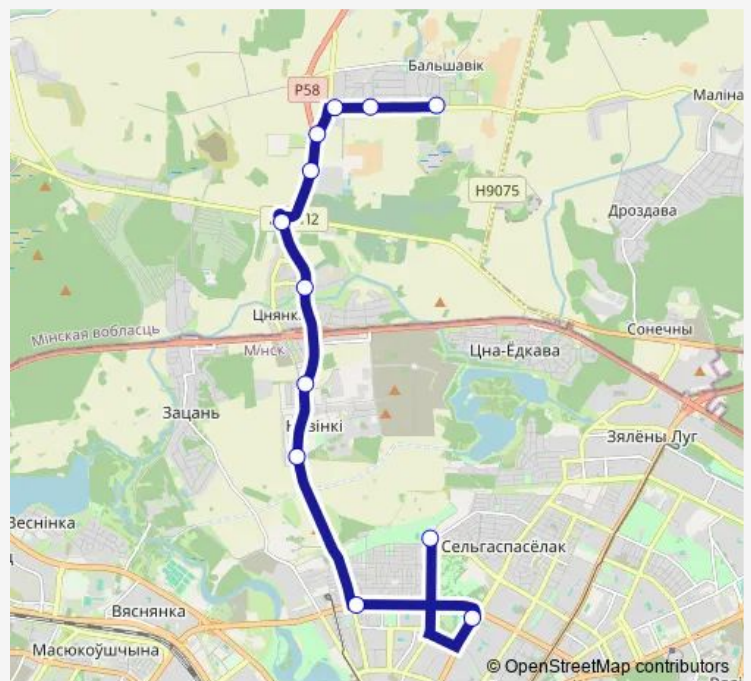

### Direction

аг. Бальшавік — ДС Карастояновой (высадка пасажыров)

12 stops

[Open route schedule](#)

аг. Бальшавік

Дубаўляны-2

Дубаўляны-1

Дубаўляны

### Route schedule

аг. Бальшавік — ДС Карастояновой (высадка пасажыров)

Monday 07:00-22:40

Tuesday 07:00-22:40

Wednesday 07:00-22:40

Thursday 07:00-22:40

Friday 07:00-22:40

Saturday 06:50-18:40

### Route info

Direction: аг. Бальшавік

Stops: 12

Trip Duration: 0 hour 33 min

■ 267 (Минск - Большевик)