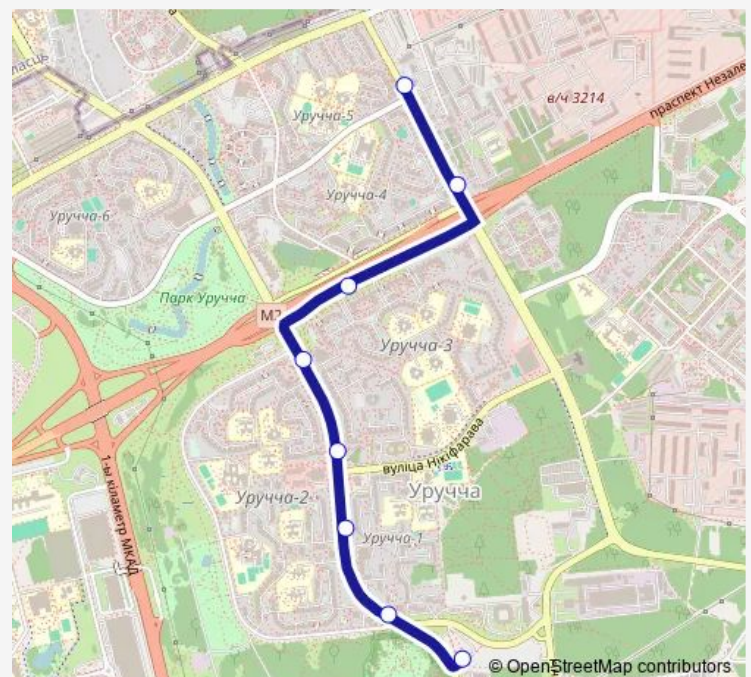

ст.м. Борисовский тракт

Руссиянова

Универсам Первомайский

ТЦ Уручье

Музей валунов

ДС Уручье-2 (высадка пассажиров)

Route schedule

Троллейбусный парк — ДС Уручье-2 (высадка пассажиров)

Monday	05:33-16:12
Tuesday	05:33-16:12
Wednesday	05:33-16:12
Thursday	05:33-16:12
Friday	05:33-16:12
Saturday	—
Sunday	—

Route info

Direction: Троллейбусный парк

Stops: 16

Trip Duration: 0 hour 43 min

Direction

ДС Уручье-2 (посадка пассажиров) —
Профтехколледж

17 stops

[Open route schedule](#)

ДС Уручье-2 (посадка пассажиров)

Музей валунов

ТЦ Уручье

универсам Первомайский

Россиянова

Trip Duration: 0 hour 44 min

Direction

ДС Уручье-2 (посадка пассажиров) — Городецкая
(высадка пассажиров)

8 stops

[Open route schedule](#)

ДС Уручье-2 (посадка пассажиров)

Музей валунов

ТЦ Уручье