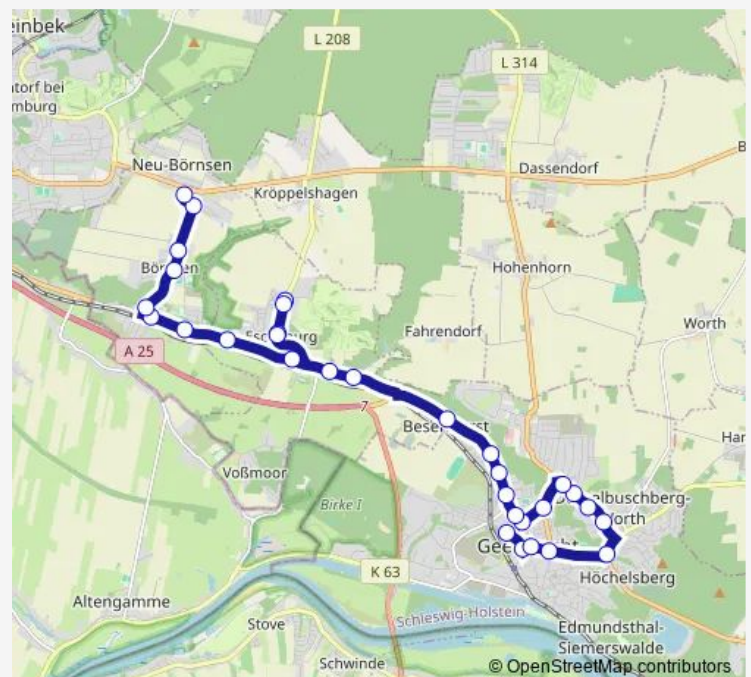

Saturday —

Sunday —

Route info

Direction: Neu Börnsen, Zwischen den Kreiseln

Stops: 31

Trip Duration: 0 hour 44 min

Geesthacht, Hohenkamp

Geesthacht, Finkenweg (Süd)

Geesthacht, Schulzentrum

Geesthacht, Ilenweg

Geesthacht, Berliner Straße

Geesthacht, An der Post

Geesthacht, Waldstraße

Geesthacht, Düneberger Straße

Geesthacht, Otto-Hahn-Gymnasium

Geesthacht, Alfred-Nobel-Schule

Direction

Geesthacht, Otto-Hahn-Gymnasium — Neu Börnsen, Zwischen den Kreiseln

31 stops

[Open route schedule](#)

Geesthacht, Otto-Hahn-Gymnasium

Geesthacht, Alfred-Nobel-Schule

Geesthacht, An der Post

Geesthacht, Zob

Wednesday 12:15-16:40

Thursday 12:15-16:40

Friday 12:15-16:40

Saturday —

Sunday —

Route info

Direction: Geesthacht, Otto-Hahn-Gymnasium

Stops: 31