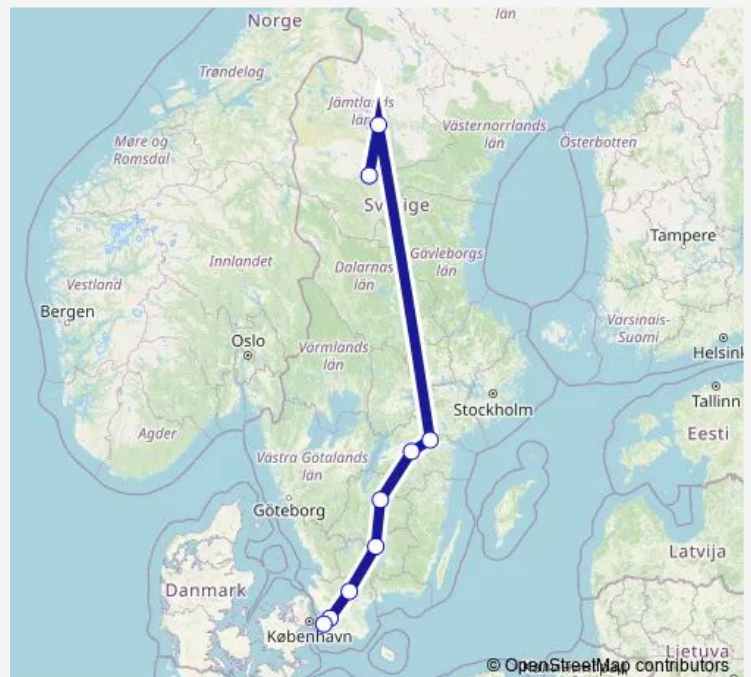

Hässleholm Centralstation

Alvesta station

Nässjö Centralstation

Linköping Centralstation

Norrköping Centralstation

Östersund Centralstation

Röjan station

Route schedule

Malmö Centralstation — Röjan station

Monday —

Tuesday —

Wednesday —

Thursday —

Friday 16:35

Saturday —

Sunday —

Route info

Direction: Malmö Centralstation

Stops: 9

Trip Duration: 15 hour 30 min

■ Snälltåget

BusMaps

Direction

Röjan station — Malmö Centralstation

9 stops

[Open route schedule](#)

Röjan station

Östersund Centralstation

Norrköping Centralstation

Linköping Centralstation

Nässjö Centralstation

Alvesta station