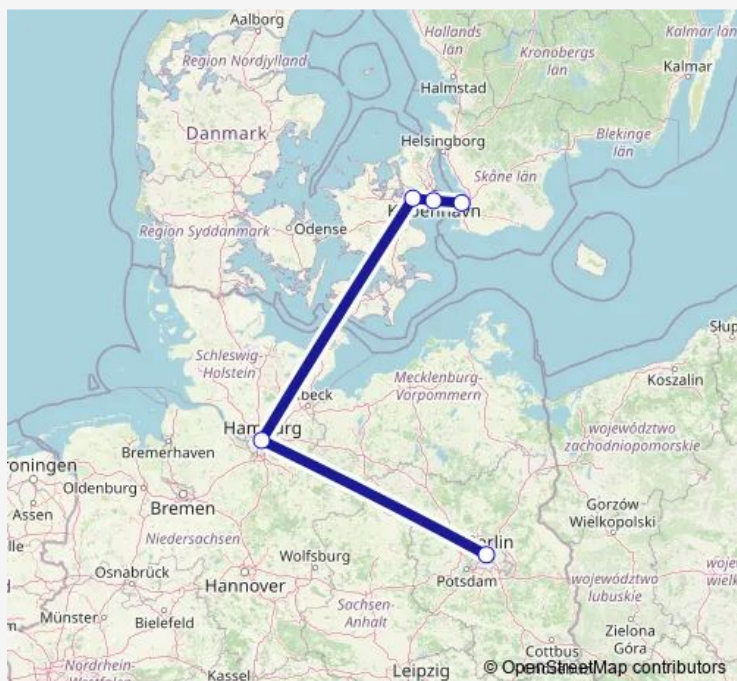

Long Distance Trains Snälltåget

[Go to website](#)

Direction

Berlin Hbf — Malmö Centralstation

5 stops

[Open route schedule](#)

Berlin Hbf

Hamburg Hbf

Høje Taastrup

Örestad

Malmö Centralstation

Route schedule

Berlin Hbf — Malmö Centralstation

Monday 21:10

Tuesday 21:10

Wednesday 21:10

Thursday 21:10

Friday 21:10

Saturday —

Sunday 21:10

Route info

Direction: Berlin Hbf

Stops: 5

Trip Duration: 10 hour 15 min

■ Snälltåget

Direction

Malmö Centralstation — Berlin Hbf

5 stops

[Open route schedule](#)

Malmö Centralstation

Örestad

Høje Taastrup