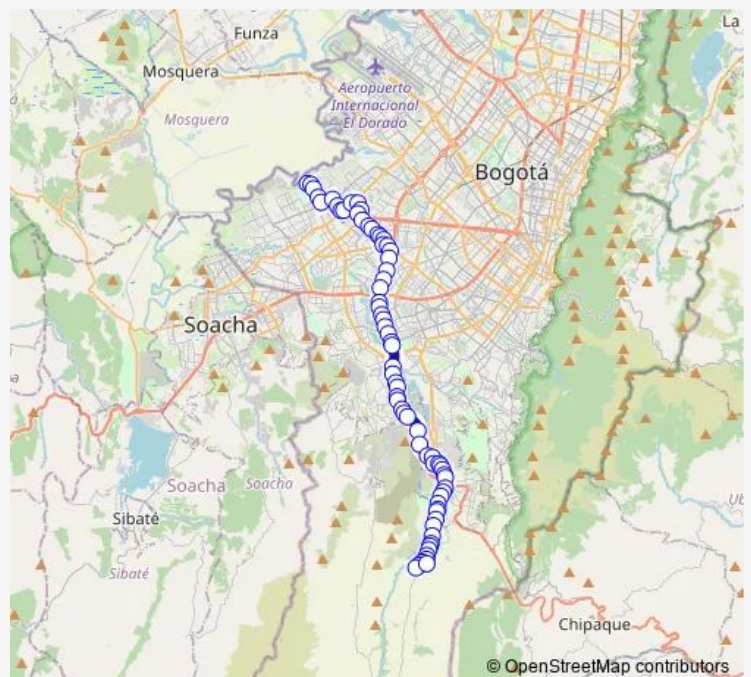

CL 26 Sur - KR 73

AV. 1 de Mayo - CL 35 Sur

CL 34 Sur - KR 72l

**Route schedule**

CL 42F Sur - KR 99C Br. La Rivera — CL 137 Sur - KR 1C Br. Usme Centro

Monday 04:00-23:20

Tuesday 04:00-23:20

Wednesday 04:00-23:20

Thursday 04:00-23:20

Friday 04:00-23:20

Saturday 04:00-23:00

Sunday 05:00-22:01

**Route info**

Direction: CL 42F Sur - KR 99C Br. La Rivera

Stops: 71

Trip Duration: 1 hour 58 min

H718 — Usme Centro

AV. Boyacá - AV. 1 de Mayo

AV. Boyacá - CL 37B Sur

AV. Boyacá - CL 39 Sur (016A09)

AV. Boyacá - CL 40 Sur

AV. Boyacá - CL 43C Sur

AV. Boyacá - CL 49B Sur

AV. Boyacá - DG 50A Sur