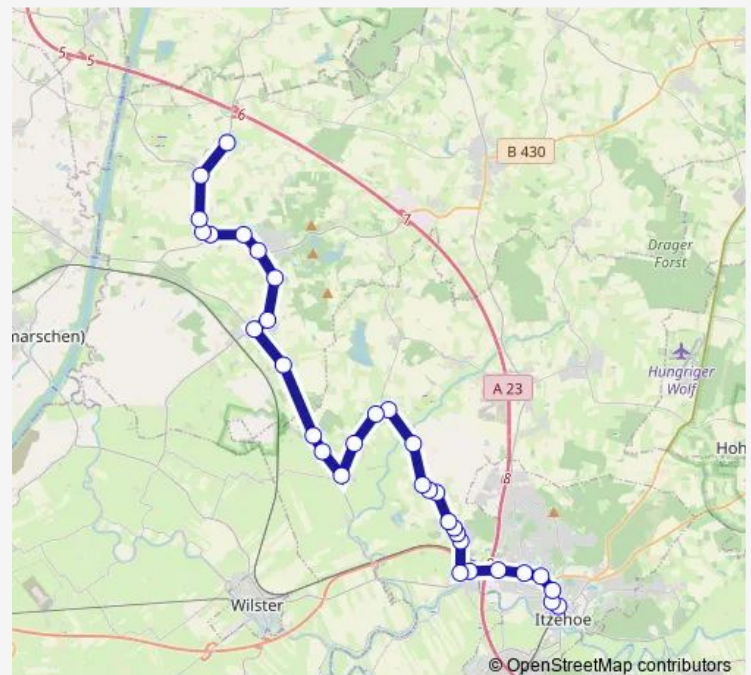

Itzehoe Papenkamp

Route schedule

Wacken Wasberger Weg — Itzehoe Zob

Monday	07:50
Tuesday	07:50
Wednesday	07:50
Thursday	07:50
Friday	07:50
Saturday	—
Sunday	—

Route info

Direction: Wacken Wasberger Weg

Stops: 26

Trip Duration: 0 hour 38 min

Itzehoe Dietrich-Bonhoeffer-Straße

Itzehoe Adler

Itzehoe Dithmarscher Platz

Itzehoe Viktoriastraße/Bahnhof

Itzehoe Zob

Direction

Itzehoe Zob — Besdorf Bokelrehmer Straße

33 stops

[Open route schedule](#)

Itzehoe Zob

Itzehoe Viktoriastraße/Bahnhof

Itzehoe Dithmarscher Platz

Itzehoe Adler

Itzehoe Dietrich-Bonhoeffer-Straße

Itzehoe Papenkamp

Stops: 32

Trip Duration: 0 hour 47 min

Heiligenstedten Max-Tobias-Weg

Itzehoe Papenkamp

Itzehoe Dietrich-Bonhoeffer-Straße

Itzehoe Adler

Itzehoe Dithmarscher Platz

Itzehoe Viktoriastraße/Bahnhof