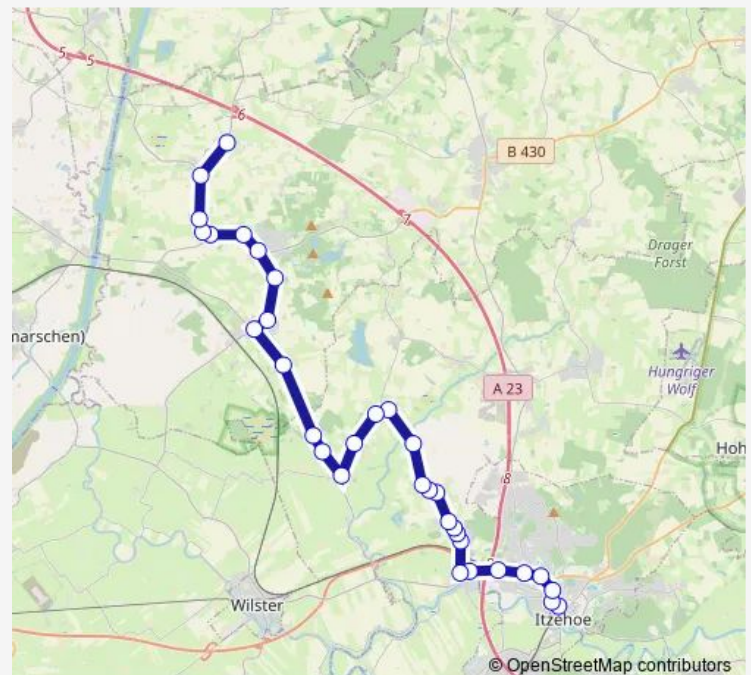

Thursday 07:50

Friday 07:50

Saturday —

Sunday —

Route info

Direction: Wacken Wasberger Weg

Stops: 26

Trip Duration: 0 hour 38 min

6170

Itzehoe Dietrich-Bonhoeffer-Straße

Itzehoe Adler

Itzehoe Dithmarscher Platz

Itzehoe Viktoriastraße/Bahnhof

Itzehoe Zob

Direction

Itzehoe Zob — Besdorf Bokelrehmer Straße

33 stops

[Open route schedule](#)

Itzehoe Zob

Itzehoe Viktoriastraße/Bahnhof

Itzehoe Dithmarscher Platz

Itzehoe Adler

Itzehoe Dietrich-Bonhoeffer-Straße

Itzehoe Papenkamp

Stops: 32

Trip Duration: 0 hour 47 min

Heiligenstedten Max-Tobias-Weg

Itzehoe Papenkamp

Itzehoe Dietrich-Bonhoeffer-Straße

Itzehoe Adler

Itzehoe Dithmarscher Platz

Itzehoe Viktoriastraße/Bahnhof