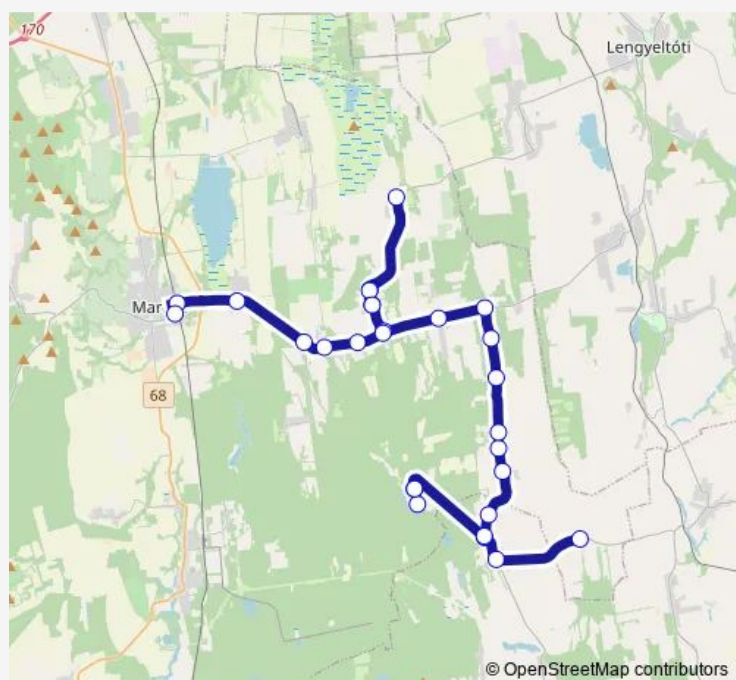

Pusztakovácsi, Iskola

Pusztakovácsi, mezőgazdasági telep

Somogyfajsz, Felső

Somogyfajsz, Libickozmai elágazás [4]

Libickozma, Szőkepusztai elágazás [4]

Libickozma, autóbusz-forduló

Libickozma, Szőkepusztai elágazás [4]

Somogyfajsz, Libickozmai elágazás [4]

Route schedule

Marcali, autóbusz-állomás — Somogyfajsz, Libickozmai elágazás [4]

Monday	14:30
Tuesday	—
Wednesday	—
Thursday	—
Friday	14:30
Saturday	14:30
Sunday	14:30

Route info

Direction: Marcali, autóbusz-állomás

Stops: 20

Trip Duration: 0 hour 46 min

Direction

Pusztakovácsi, Kürtöspuszta — Marcali, autóbusz-állomás

28 stops

[Open route schedule](#)