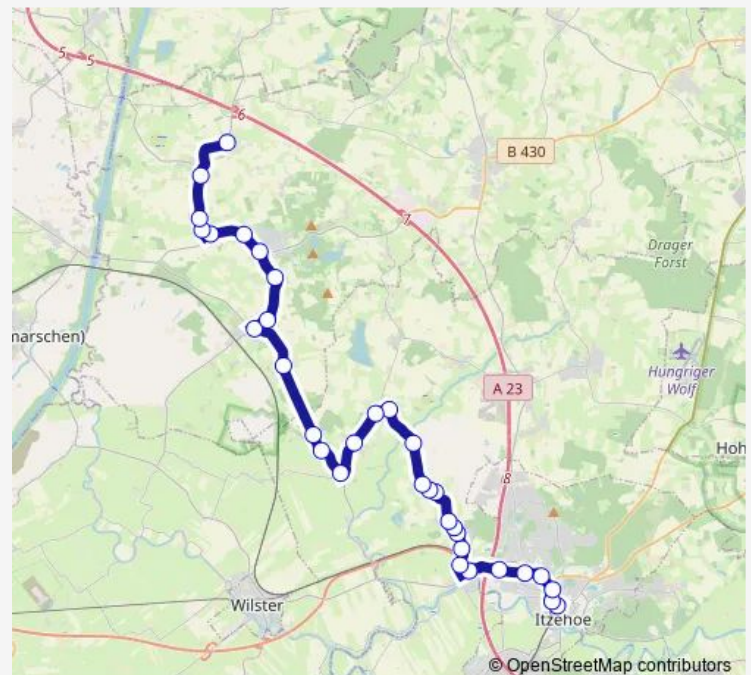

Oldendorf (IZ), Am Bad

Route schedule

Besdorf, Bokelrehmer Straße — Itzehoe, ZOB

Monday 04:50-19:50

Tuesday 04:50-19:50

Wednesday 04:50-19:50

Thursday 04:50-19:50

Friday 04:50-19:50

Saturday 06:41-18:41

Sunday —

Route info

Direction: Besdorf, Bokelrehmer Straße

Stops: 32

Trip Duration: 0 hour 47 min

■ 6170 — Itzehoe, ZOB > Wacken > Besdorf

Oldendorf (IZ), Schöne Aussicht

Heiligenstedten, Alte Landstraße

Heiligenstedten, Fischdiek

Heiligenstedten, Sportzentrum

Heiligenstedten, Max-Tobias-Weg

Itzehoe, Papenkamp

Itzehoe, Dietrich-Bonhoeffer-Straße

Itzehoe, Adler

Itzehoe, Dithmarscher Platz

Bf. Itzehoe (Viktoriastraße)

Itzehoe, Zob

Direction

Itzehoe, Zob — Besdorf, Bokelrehmer Straße

33 stops

[Open route schedule](#)

Itzehoe, Zob

Bf. Itzehoe (Viktoriastraße)