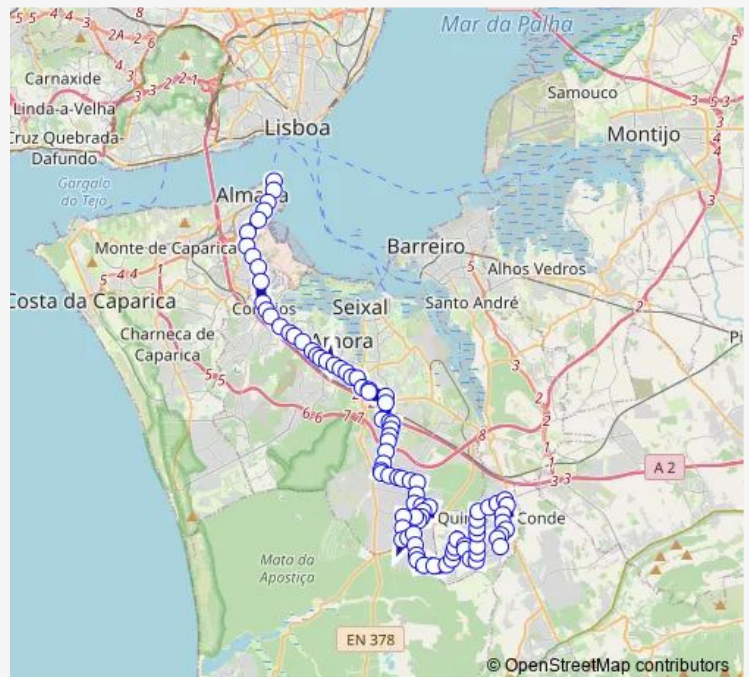

Cacilhas (Terminal) P10 — QTA Conde (R RIO Tejo 544b)

Monday 13:15-19:25

Tuesday 12:35-19:25

Wednesday 13:15-19:25

Thursday 12:35-19:25

Friday 12:35-19:25

Saturday 12:35-19:25

Sunday 12:35-19:25

**Route info**

Direction: Cacilhas (Terminal) P10

Stops: 89

Trip Duration: 1 hour 40 min

3535 — Cacilhas (Terminal) - Quinta do Conde

Paivas (AV 1º Maio 17b)

Paivas (AV 1º Maio) Edif Xavier Lima

Marco Severino (AV 1º Maio FTE 41)