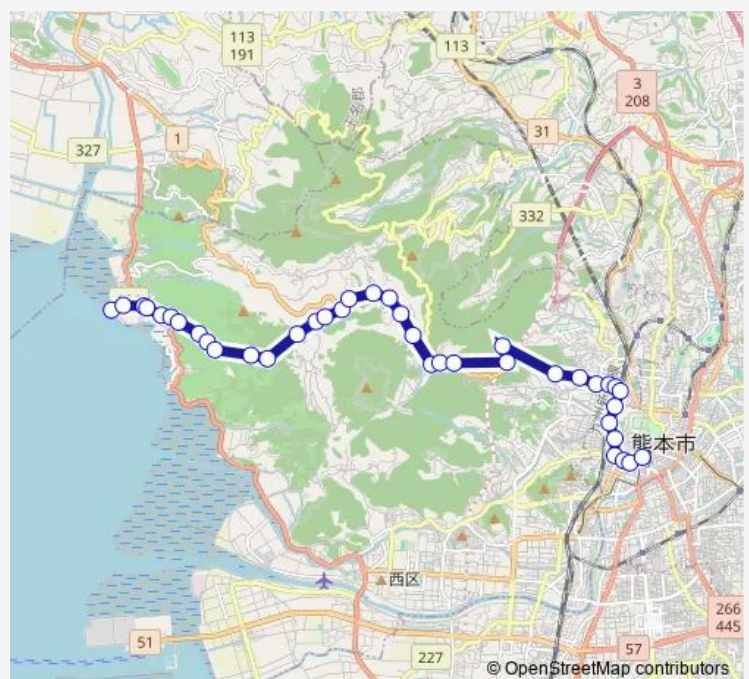

### Route schedule

河内温泉センター — 桜町バスターミナル

Monday 06:50-17:25

Tuesday 06:50-17:25

Wednesday 06:50-17:25

Thursday 06:50-17:25

Friday 06:50-17:25

Saturday 06:50-17:15

Sunday 06:50-17:00

### Route info

Direction: 河内温泉センター

Stops: 39

Trip Duration: 0 hour 42 min

■ U3-1 : 河内温泉センター→芳野 ~ →桜町バスターミナル BusMaps

峠の茶屋

峠の茶屋公園前 ( 芳野 )

鎌研