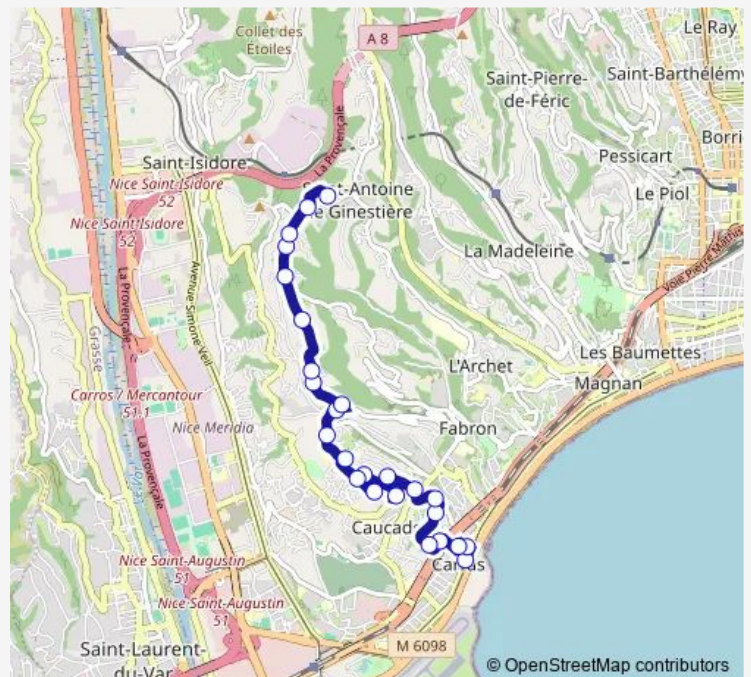

Direction

Ferber — Croix de Berra

25 stops

[Open route schedule](#)

- Ferber
- Carras / Frémont
- La Lanterne
- Mutuelle Agricole
- Costabella
- Somora
- L'Orée
- Arcadia
- Florval
- Corniche Fleurie
- Azurelle
- Place de la Lanterne
- Dufy
- Les Belles Terres
- Ecole Fabron
- Mont Fabron
- Pignata
- Azura Park
- Cal de Spagnol / Fabron
- Chez Cane
- Terron

Route schedule

Ferber — Croix de Berra

Monday	06:10-21:45
Tuesday	06:10-21:45
Wednesday	06:10-21:45
Thursday	06:10-21:45
Friday	06:10-21:45
Saturday	06:10-21:45
Sunday	07:15-21:20

Route info

Direction: Ferber

Stops: 25

Trip Duration: 0 hour 20 min

60A — Ferber - Croix de Berra

Orangerie

Groupe scolaire / Moretti

C.G.E

Croix de Berra

Direction

Wednesday 06:30-22:00

Thursday 06:30-22:00

Friday 06:30-22:00

Saturday 06:30-22:00

Sunday 07:35-21:40

Route info

Direction: Croix de Berra

Stops: 25