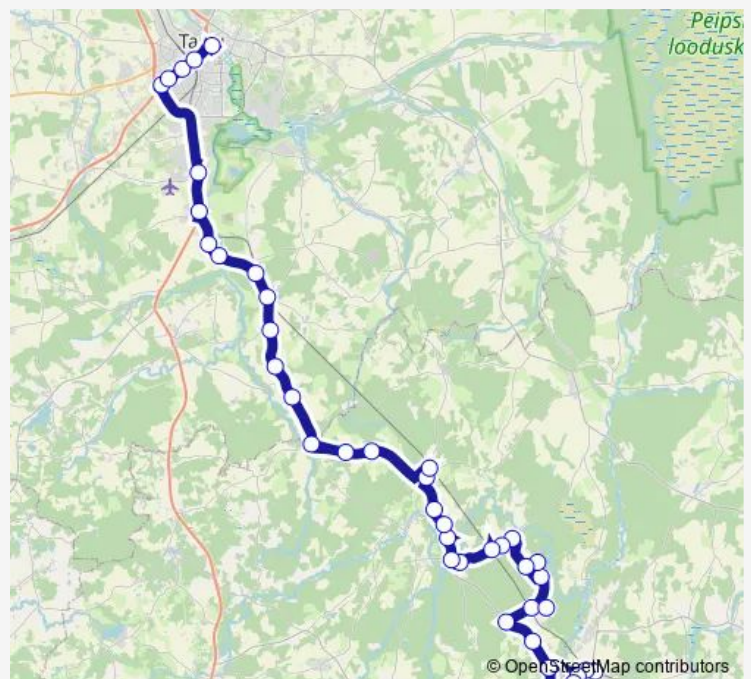

Sepa

Koorvere

Simka

Route schedule

Põlva raudteejaam — Tartu bussijaam

Monday	08:25
Tuesday	08:25
Wednesday	08:25
Thursday	08:25
Friday	08:25
Saturday	08:25
Sunday	08:25

Route info

Direction: Põlva raudteejaam

Stops: 42

Trip Duration: 1 hour 37 min

Valgemetsa tee

Risti

Vastse-Kuuste kool

Vastse-Kuuste

Tsopi

Marga