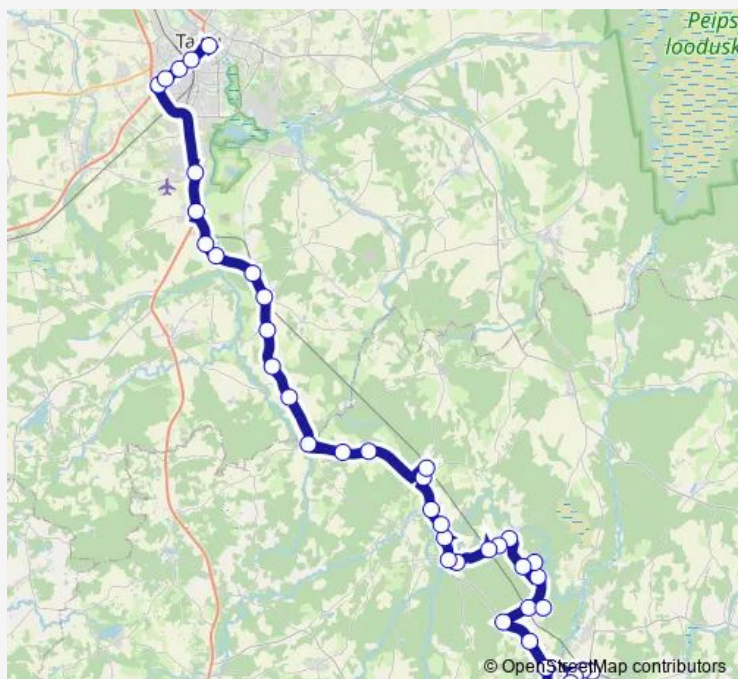

### Route schedule

Põlva raudteejaam — Tartu bussijaam

Monday	08:25
Tuesday	08:25
Wednesday	08:25
Thursday	08:25
Friday	08:25
Saturday	08:25
Sunday	08:25

### Route info

Direction: Põlva raudteejaam

Stops: 42

Trip Duration: 1 hour 37 min

Valgemetsa tee

Risti

Vastse-Kuuste kool

Vastse-Kuuste