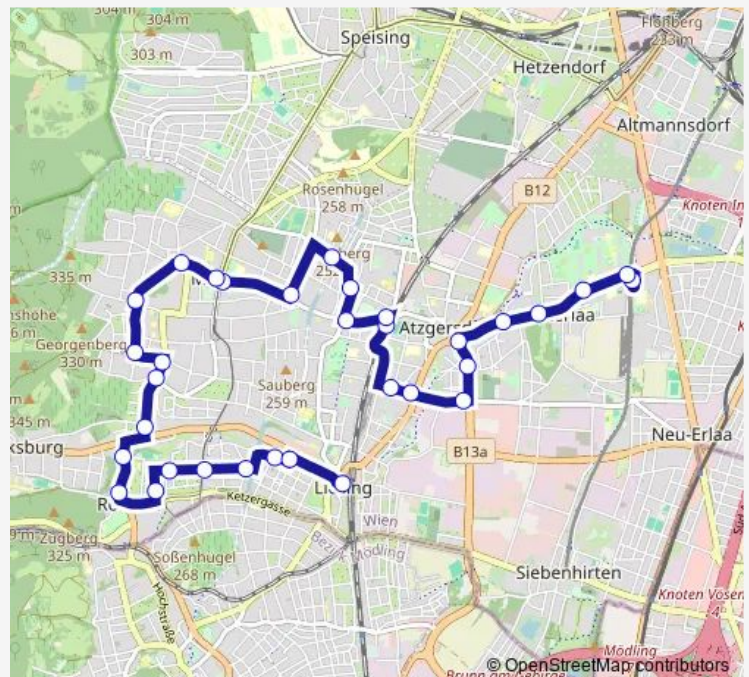

### Direction

Liesing — Alterlaa

31 stops

[Open route schedule](#)

- Liesing
- Löwenthalgasse
- Korbgasse
- Pumgasse
- Kaiser-Franz-Josef-Straße
- Maireckergasse
- Rodaun
- Willergasse/Schule
- Willerbrücke
- Rodauner Straße
- Rudolf-Waisenhorn-Gasse
- Maurer Berg
- Lindauergasse
- Kaserngasse
- Gebirggasse
- Maurer Hauptplatz
- Karl-Schwed-Gasse
- Am Spiegeln
- Taglieberstraße
- Rudolf-Zeller-Gasse
- Atzgersdorf S

### Route schedule

Liesing — Alterlaa

Monday	05:20-23:50
Tuesday	05:20-23:50
Wednesday	05:20-23:50
Thursday	05:20-23:50
Friday	05:20-23:50
Saturday	05:20-23:50
Sunday	05:20-23:50

### Route info

Direction: Liesing

Stops: 31

Trip Duration: 0 hour 41 min

60A — Alterlaa - Liesing

Steinergasse

Leopoldigasse

Carlbergergasse

## Direction

Liesing — Atzgersdorf S

21 stops

[Open route schedule](#)

Liesing  
Löwenthalgasse  
Korbgasse  
Pumgasse  
Kaiser-Franz-Josef-Straße  
Maireckergasse  
Rodaun  
Willergasse/Schule  
Willerbrücke  
Rodauner Straße  
Rudolf-Waisenhorn-Gasse  
Maurer Berg  
Lindauergasse  
Kaserngasse  
Gebirgs-gasse  
Maurer Hauptplatz  
Karl-Schwed-Gasse  
Am Spiegeln  
Taglieberstraße  
Rudolf-Zeller-Gasse  
Atzgersdorf S