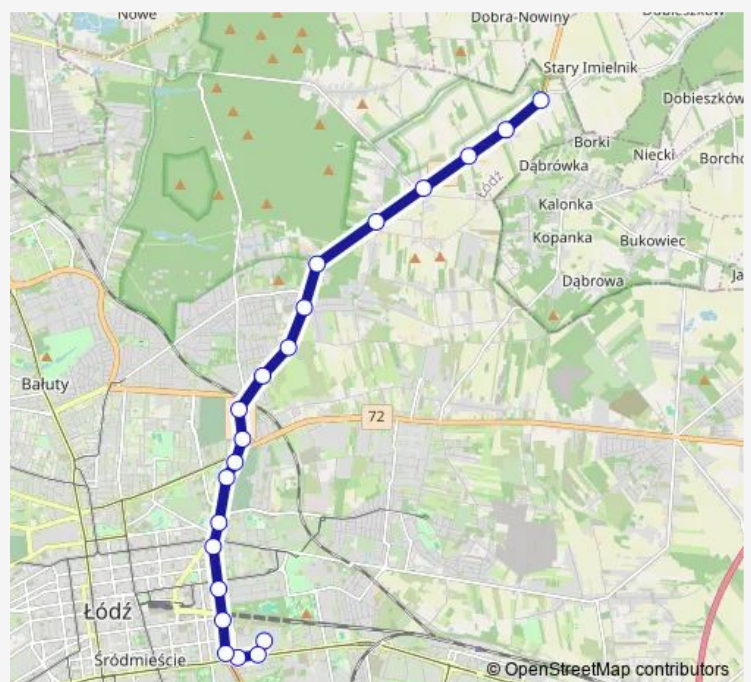

### Direction

CH Tulipan (2331) — Limanowskiego - zajezdnia Limanowskiego (9013)

6 stops

[Open route schedule](#)

CH Tulipan (2331)

Piłsudskiego - Sarnia (0756)

Piłsudskiego - Śmigłego-Rydza (0757)

Mickiewicza - Łąkowa NŻ (0498)

Włóknarzy - Karolewska (Dw. Ł. Kaliska) (1694)

Limanowskiego - zajezdnia Limanowskiego (9013)

### Route schedule

CH Tulipan (2331) — Limanowskiego - zajezdnia Limanowskiego (9013)

Monday	—
Tuesday	—
Wednesday	—
Thursday	—
Friday	—
Saturday	22:39
Sunday	22:19-22:59

### Route info

Direction: CH Tulipan (2331)

Stops: 6

Trip Duration: 0 hour 23 min

■ 60A