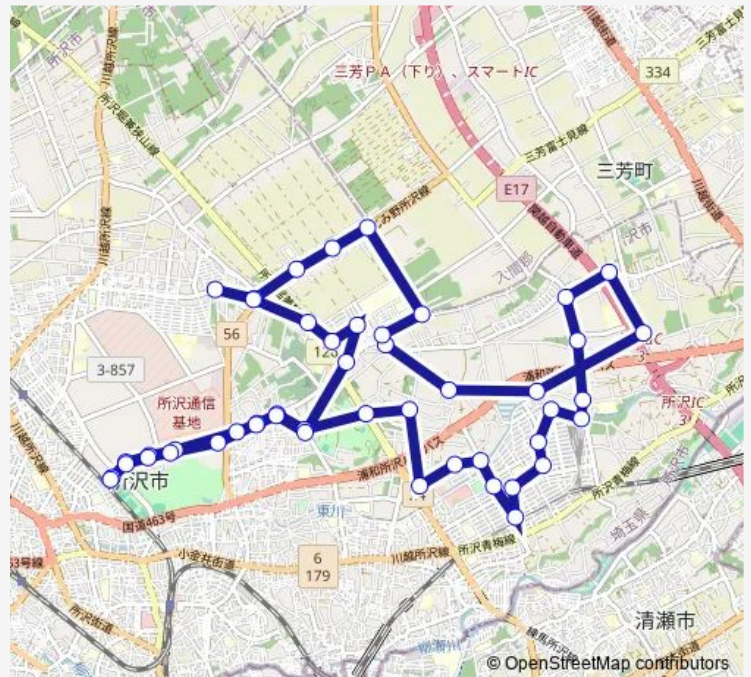

### Route schedule

航空公園駅 ( ところバス ) — 航空公園駅 ( ところバス )

Monday 07:30-16:35

Tuesday 07:30-16:35

Wednesday 07:30-16:35

Thursday 07:30-16:35

Friday 07:30-16:35

Saturday 07:30-16:35

Sunday 07:30-16:35

### Route info

Direction: 航空公園駅 ( ところバス )

Stops: 48

Trip Duration: 1 hour 30 min

柳瀬循環 ( 左回り )

BusMaps

やなせ荘入口 (ところバス)

窪野 (ところバス)