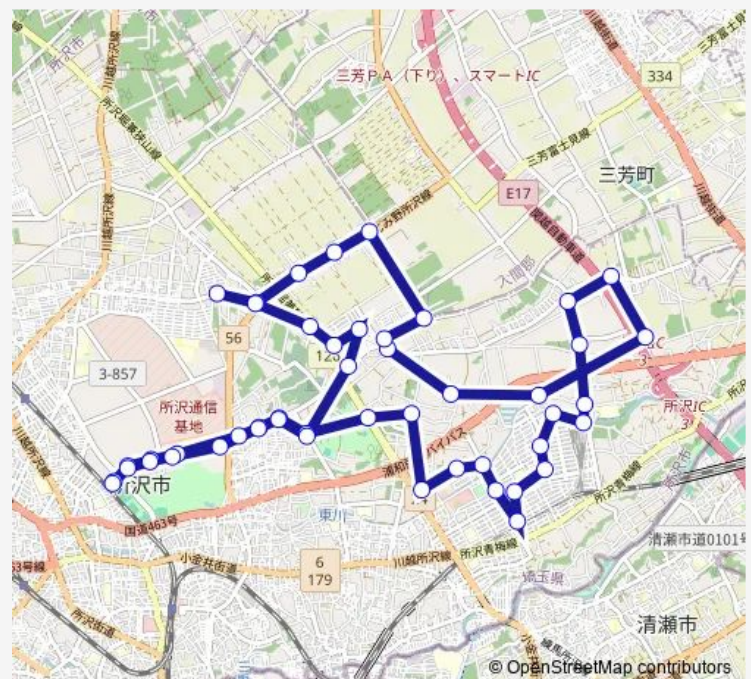

Thursday 07:30-16:35

Friday 07:30-16:35

Saturday 07:30-16:35

Sunday 07:30-16:35

Route info

Direction: 航空公園駅 (ところバス)

Stops: 48

Trip Duration: 1 hour 30 min

柳瀬循環 (左回り)

BusMaps

やなせ荘入口 (ところバス)

窪野 (ところバス)

南永井通り (ところバス)

卸売市場 (ところバス)

柳瀬民俗資料館 (ところバス)

向山 (ところバス)

大站 (ところバス)

エステシティ中央 (ところバス)

エステシティ所沢 (ところバス)

中富角 (ところバス)

中富東 (ところバス)

中富 (ところバス)

松下 (ところバス)

所沢ニュータウン (ところバス)