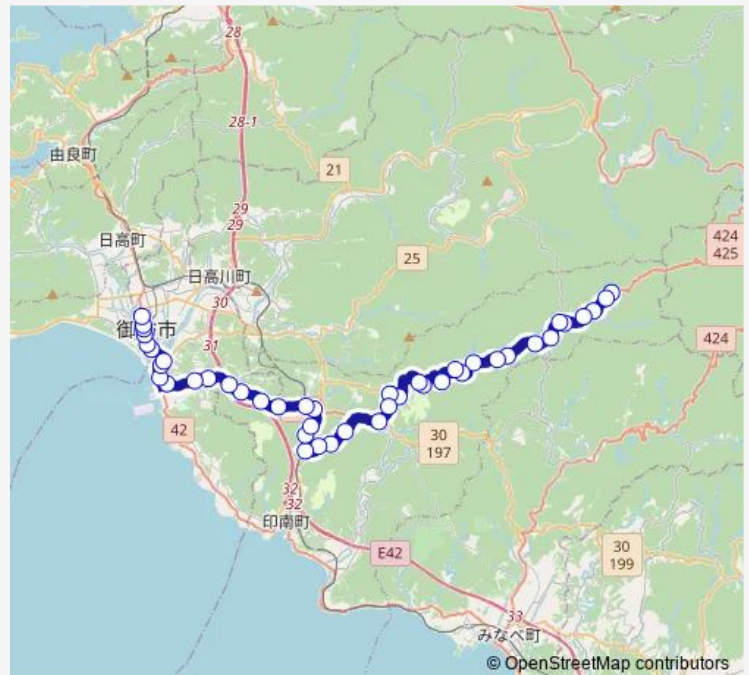

滝の口

Route schedule

御坊南海バス前 — 川又観音口

Monday 09:30-15:45

Tuesday 09:30-15:45

Wednesday 09:30-15:45

Thursday 09:30-15:45

Friday 09:30-15:45

Saturday 12:30

Sunday —

Route info

Direction: 御坊南海バス前

Stops: 44

Trip Duration: 0 hour 54 min

■ 日裏線

奈良井下

川又口

川又神社前

川又集会センター前

日裏

小森

川又観音口

Direction

川又観音口 — 御坊南海バス前

Thursday 07:40-13:30

Friday 07:40-13:30

Saturday 08:30

Sunday —

Route info

Direction: 川又観音口

Stops: 44

Trip Duration: 0 hour 54 min