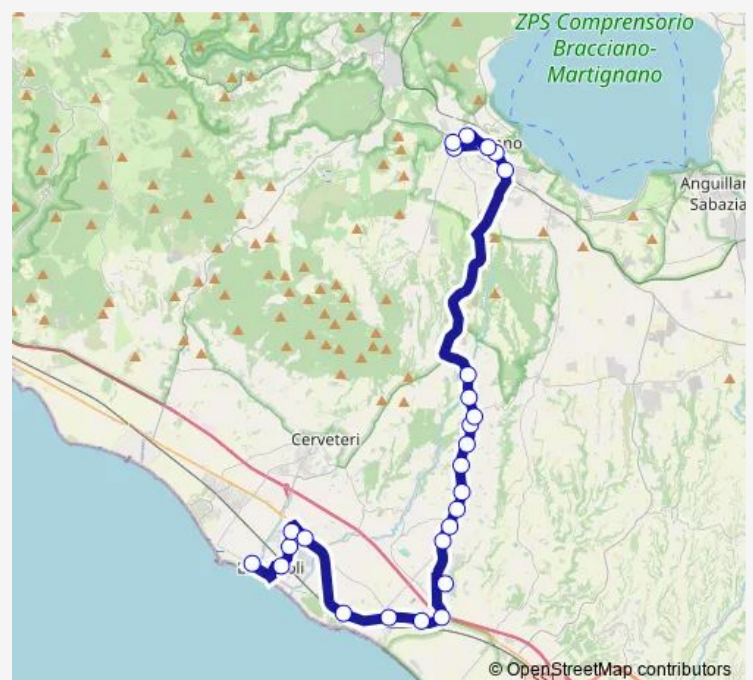

Route schedule

Ladispoli | Piazza Domitilla # f5948 — Bracciano | Via Lecci
Via Aceri # f11152

Monday 13:55

Tuesday 13:55

Wednesday 13:55

Thursday 13:55

Friday 13:55

Saturday —

Sunday —

Route info

Direction: Ladispoli | Piazza Domitilla # f5948

Stops: 26

Trip Duration: 0 hour 55 min

Ladispoli - Bracciano (Comune) # Ce314a

Bracciano | Via Flavia Via Claudia # f11148

Bracciano | Piazza Pasqualetti # f11149