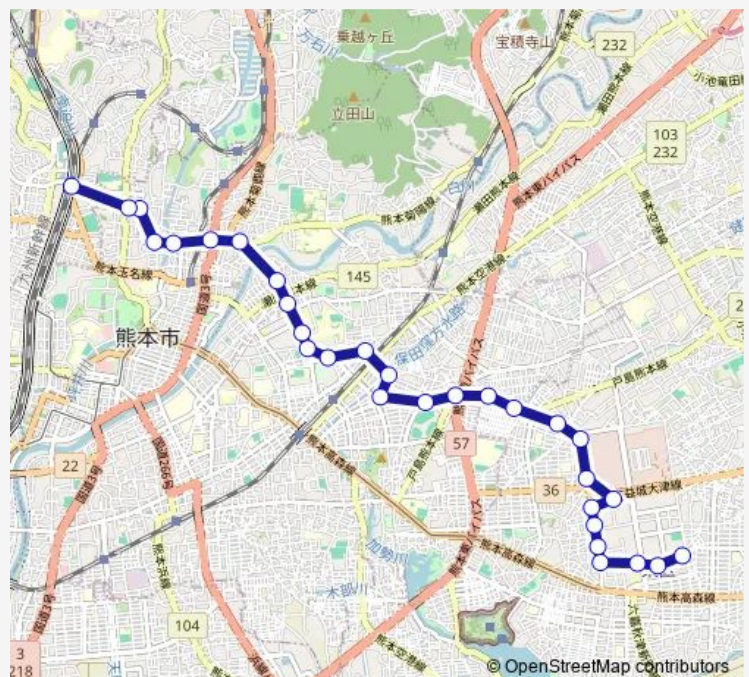

Bus

F4-2 : 東本町→熊本市民病院→京塚→渡瀬→子飼→上熊本駅

[Go to website](#)

Direction

東本町 — 上熊本駅前

30 stops

[Open route schedule](#)

- 東本町
- 東区役所
- 第二高校前
- 東町中学西口
- 東町中学入口
- 運輸支局入口
- 東町
- 熊本市民病院
- 西部総監部前
- 自衛隊通り
- 南灰塚
- 東京塚
- 京塚 (熊本)
- 東水前寺 (京塚線)
- 競輪場前
- 北水前寺
- 渡瀬
- 新大江二丁目
- 熊高裏
- 県立劇場前
- 学園大前

Route schedule

東本町 — 上熊本駅前

Monday	10:35-18:23
Tuesday	10:35-18:23
Wednesday	10:35-18:23
Thursday	10:35-18:23
Friday	10:35-18:23
Saturday	—
Sunday	—

Route info

Direction: 東本町

Stops: 30

Trip Duration: 0 hour 47 min

■ F4-2 : 東本町→熊本市民病院→京塚→渡瀬→子飼→上熊本駅

大江渡鹿

大江川鶴

子飼橋

浄行寺

坪井横町

内坪井

京町柳川