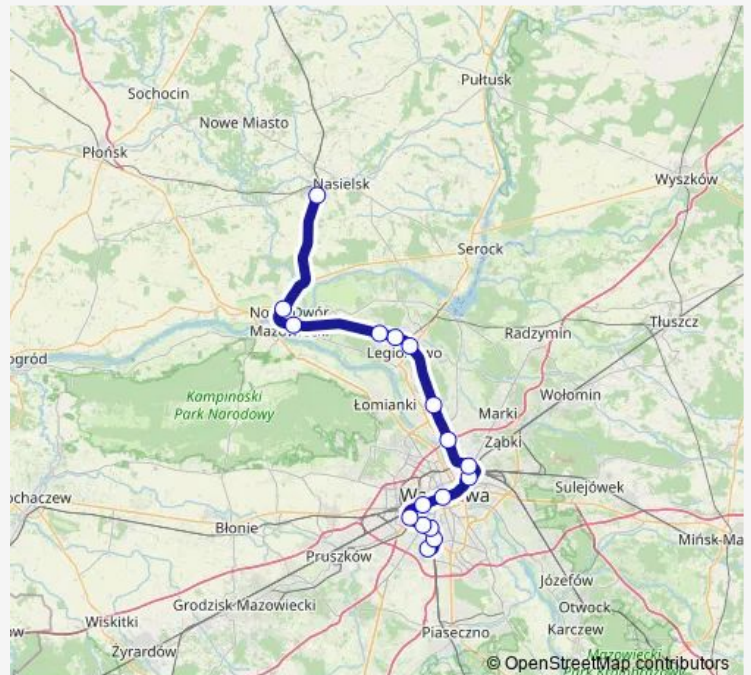

Warszawa Żwirki i Wigury

Warszawa Rakowiec

Warszawa Aleje Jerozolimskie

Warszawa Zachodnia

Warszawa Centralna

Warszawa Wschodnia

Warszawa Targówek

Warszawa Toruńska

Warszawa Lotnisko Chopina — Nasielsk

Monday 03:00-22:40

Tuesday 03:00-22:40

Wednesday 03:00-22:40

Thursday 03:00-22:40

Friday 03:00-22:40

Saturday 03:00-22:40

Sunday 03:00-22:40

Route info

Direction: Warszawa Lotnisko Chopina

Stops: 17

Trip Duration: 1 hour 16 min

RL — Modlin — Warszawa Lotnisko Chopina

Direction

Nasielsk — Warszawa Zachodnia

8 stops

[Open route schedule](#)

Nasielsk

Modlin

Nowy Dwór Mazowiecki

Legionowo

Warszawa Targówek

Warszawa Wschodnia

Warszawa Centralna