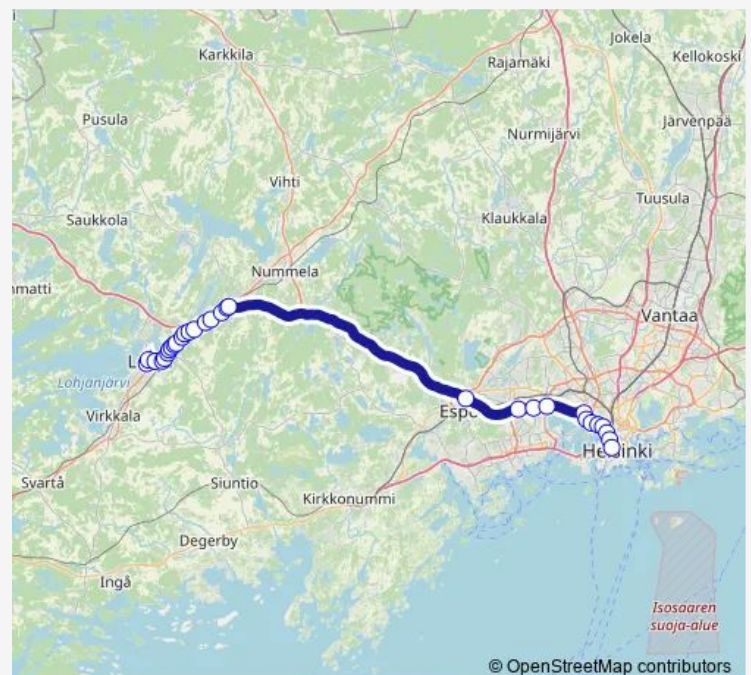

Muijala E18 I

Lommila

Nihtisilta

Route schedule

Lohja, linja-autoasema — Helsinki, linja-autoasema, Kamppi

Monday	08:35
Tuesday	08:35
Wednesday	08:35
Thursday	08:35
Friday	08:35
Saturday	08:35
Sunday	08:35

Route info

Direction: Lohja, linja-autoasema

Stops: 31

Trip Duration: 1 hour 15 min

■ Lohja - Helsinki

BusMaps

Turvesolmu

Leppäsolmu