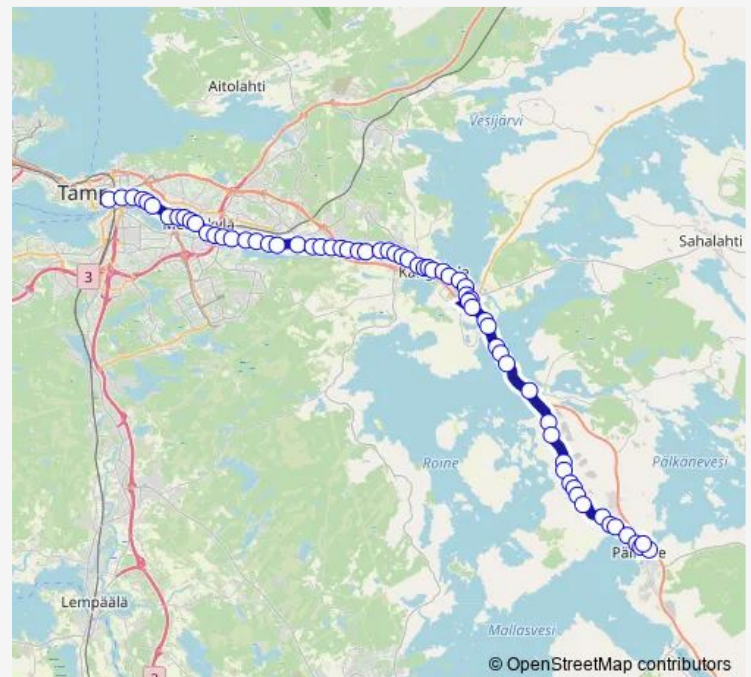

Bus Tampere linja-autoasema - Pälkäneen Matkahuolto-asiamies

[Go to website](#)

Direction

Tampere linja-autoasema — Pälkäneen Matkahuolto-asiamies

69 stops

[Open route schedule](#)

Tampere linja-autoasema

Yliopisto D

Tarkonpuisto

Kalevankangas

Takojankatu

Kalevantie

Vuohensilta

Messukylänkatu

Kivikirkko

Messukylän kirkko

Etu-Hankkionkatu

Hankkio

Haiharansuu

Kristilla

Vehmaistenkatu

Kangasalantie 120

Aukionkatu

Liuttu I

Pitkäjärvi I

Ilkonmäki I

Route schedule

Tampere linja-autoasema — Pälkäneen Matkahuolto-asiamies

Monday 11:50

Tuesday 11:50

Wednesday 11:50

Thursday 11:50

Friday 11:50

Saturday —

Sunday —

Route info

Direction: Tampere linja-autoasema

Stops: 69

Trip Duration: 0 hour 50 min

■ Tampere linja-autoasema - Pälkäneen Matkahuolto-asiamies

BusMaps