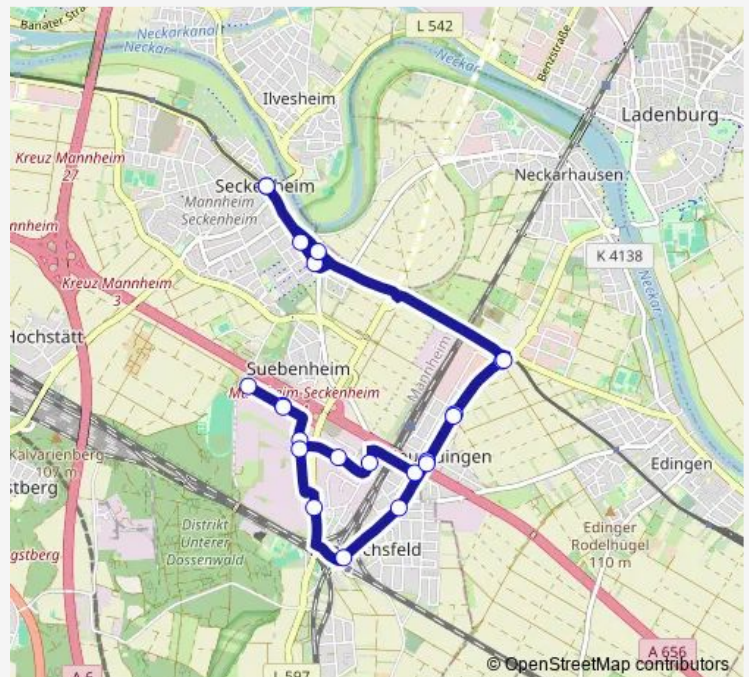

9 stops

[Open route schedule](#)

Seckenheim, Rathaus Bstg C

Seckenheim, Schwabenstraße

Seckenheim, Lämmertränke

Seckenheim, Suebenheim

Friedrichsfeld, Vogesenstraße Bstg B

MA-Friedrichsfeld, Südbahnhof Bstg B

Wednesday 08:11-09:11

Thursday 08:11-09:11

Friday 08:11-09:11

Saturday —

Sunday —

**Route info**

Direction: Seckenheim, Rathaus Bstg C

Stops: 9

Trip Duration: 0 hour 15 min

## Direction

Seckenheim, Rathaus Bstg C — Seckenheim, Rathaus Bstg C

22 stops

[Open route schedule](#)

Seckenheim, Rathaus Bstg C

Seckenheim, Schwabenstraße

Seckenheim, Lämmertränke

Neu-Edingen, Gewerbegebiet Bstg D