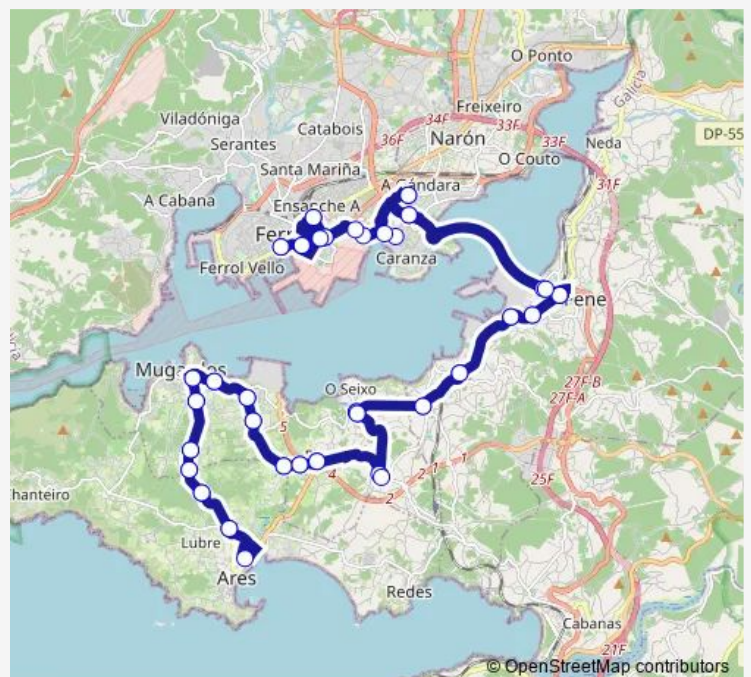

12:00-18:45

Sunday

12:00-18:45

Route info

Direction: Plaza de Galicia

Stops: 63

Trip Duration: 1 hour 40 min

XG871114 — Praza de Galicia-Odeón-Seixo-Mugar-
dos-Ares-Seixo-Odeón-Praza de Galicia

Barallados

Cruce de Lubre

Ares

Cruce de Lubre

Barallados

Alto de Simou

Simou

Catro Camiños